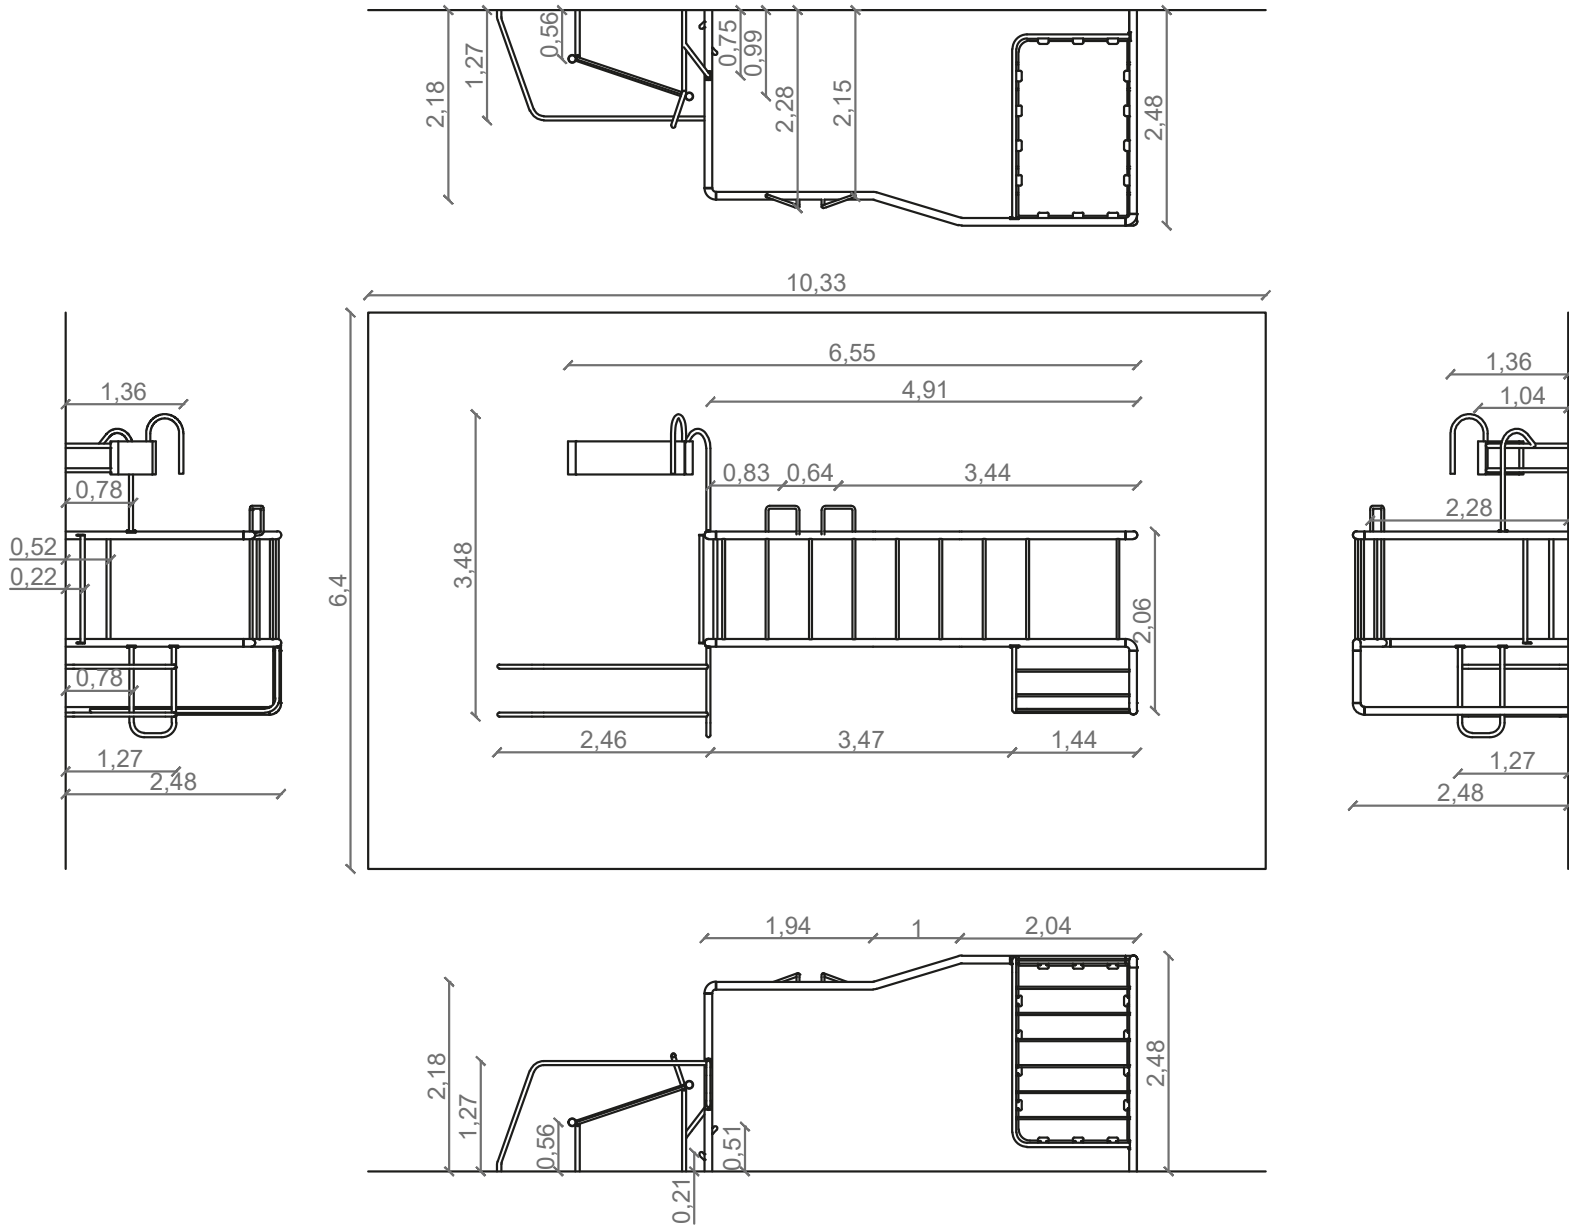

E' una lastra di plastica colorata nello specifico HDPE polietilene che non si scalda a contatto con il sole, è leggero rigido e riciclabile.

codice prodotto	capacità	altezza totale	altezza di caduta
sissy squat bars	1	50	0
monkey e pull up bars	3	2.10 – 2.40	1.20 – 1.40
spalliera	2	2.10 – 2.40	1.20 – 1.40
pannello pubblicitario	1	2.40	0
panca inclinata	1	98	0
parallele	1	1.18	0,18

- **Monkey bars**, la serie di barre in cui appendersi hanno:
 - percorso di 5m, altezza variabile da 2.10m a 2.40m;
 - diametro barre 33mm, distanza di 50cm;

- **Sissy squat**, le due barre in cui incastrare le gambe hanno:
 - due barre di 1.20m, altezze inferiori di 50cm;
 - diametro barre 45mm.

- **Panca inclinata**, su cui sdraiarsi per lavorare l'addome ha:
 - altezza di 0,89m e inclinazione di circa 20°;
 - lunghezza 132cm ed è rivestita da polietilene nero.

- **Le parallele**, le due barre per dip e row hanno:
 - altezza 1.18m;
 - spessore 45mm.

- **La Spalliera**, è angolare per funzioni multiuso ed ha:
 - altezza di 2.40m;
 - diametro barre 27mm.

- **Pull up**, a presa stretta, inclinata e larga ha:
 - altezza 2.10m;
 - diametro magniglie 33mm.