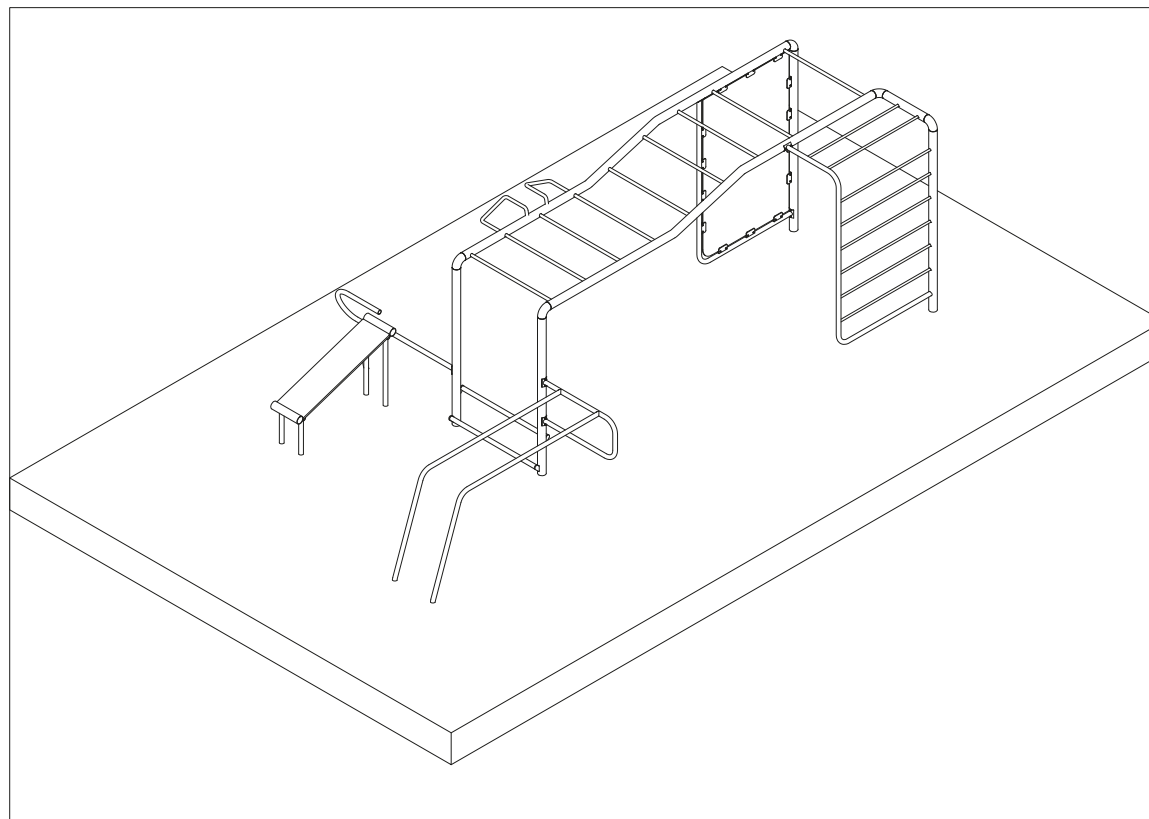

Scheda tecnica
MONKEY