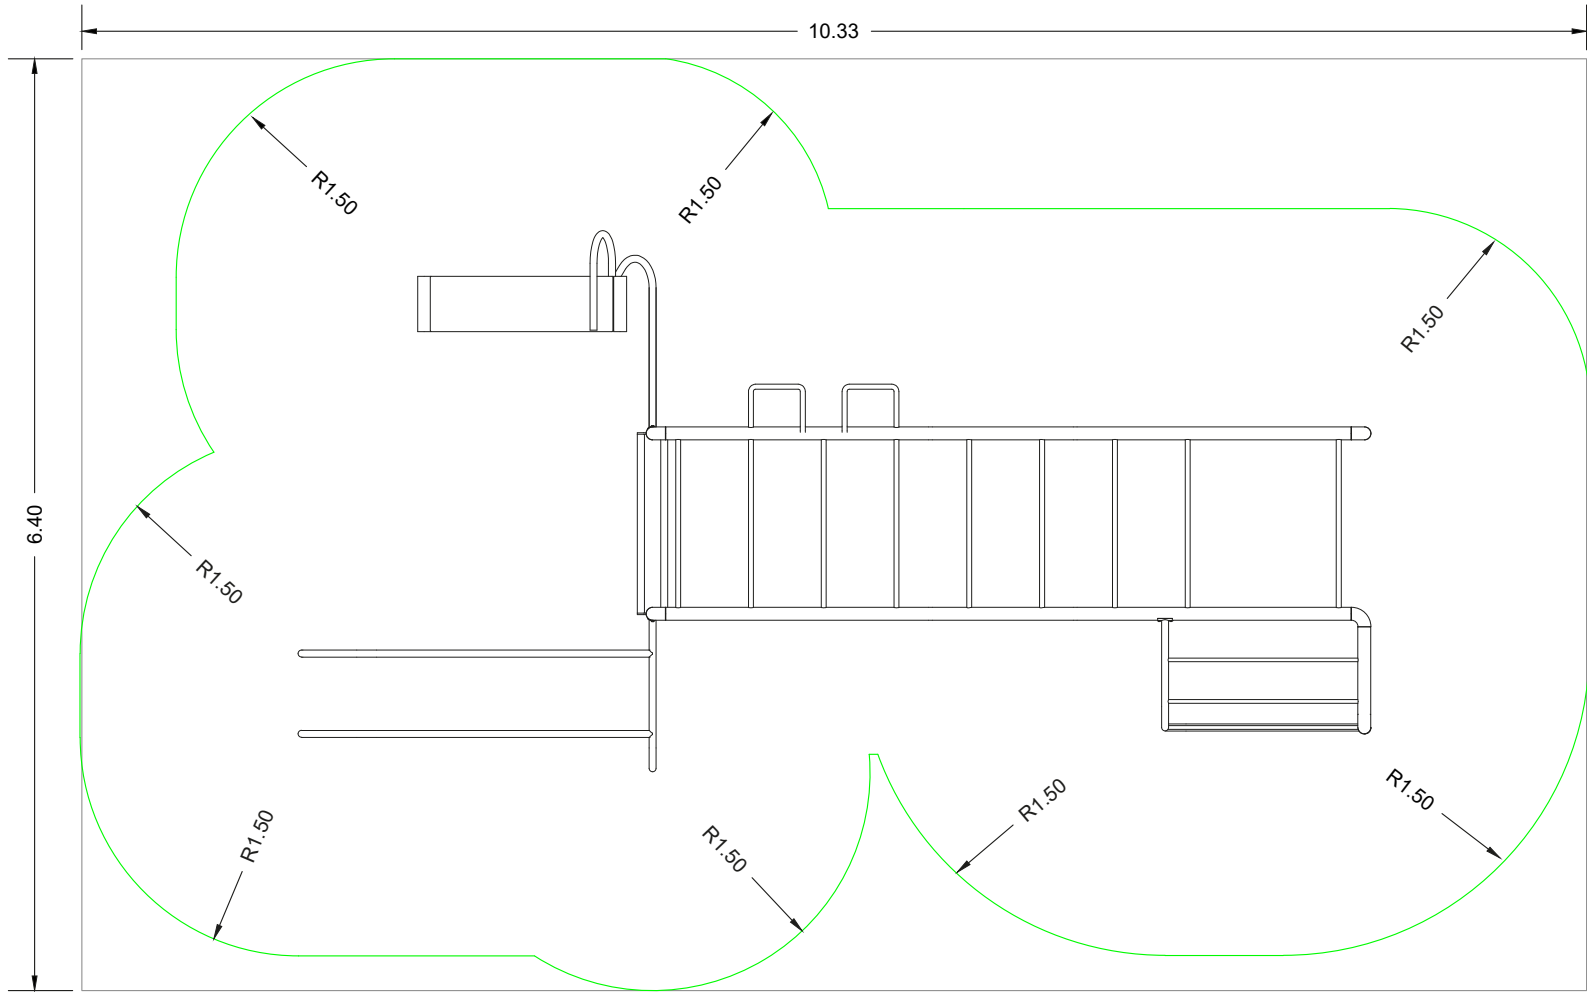

E' una lastra di plastica colorata nello specifico HDPE polietilene che non si scalda a contatto con il sole, è leggero rigido e riciclabile.

codice prodotto	capacità	altezza totale	altezza di caduta
sissy squat bars	1	50	0
monkey e pull up bars	3	2.10 – 2.40	1.20 – 1.40
spalliera	2	2.10 – 2.40	1.20 – 1.40
pannello pubblicitario	1	2.40	0
panca inclinata	1	98	0
parallele	1	1.18	0,18

- **Monkey bars**, la serie di barre in cui appendersi hanno:
 - percorso di 5m, altezza variabile da 2.10m a 2.40m;
 - diametro barre 33mm, distanza di 50cm;

- **Sissy squat**, le due barre in cui incastrare le gambe hanno:
 - due barre di 1.20m, altezze inferiori di 50cm;
 - diametro barre 45mm.

- **Panca inclinata**, su cui sdraiarsi per lavorare l'addome ha:
 - altezza di 0,89m e inclinazione di circa 20°;
 - lunghezza 132cm ed è rivestita da polietilene nero.

- **Le parallele**, le due barre per dip e row hanno:
 - altezza 1.18m;
 - spessore 45mm.

- **La Spalliera**, è angolare per funzioni multiuso ed ha:
 - altezza di 2.40m;
 - diametro barre 27mm.

- **Pull up**, a presa stretta, inclinata e larga ha:
 - altezza 2.10m;
 - diametro magniglie 33mm.