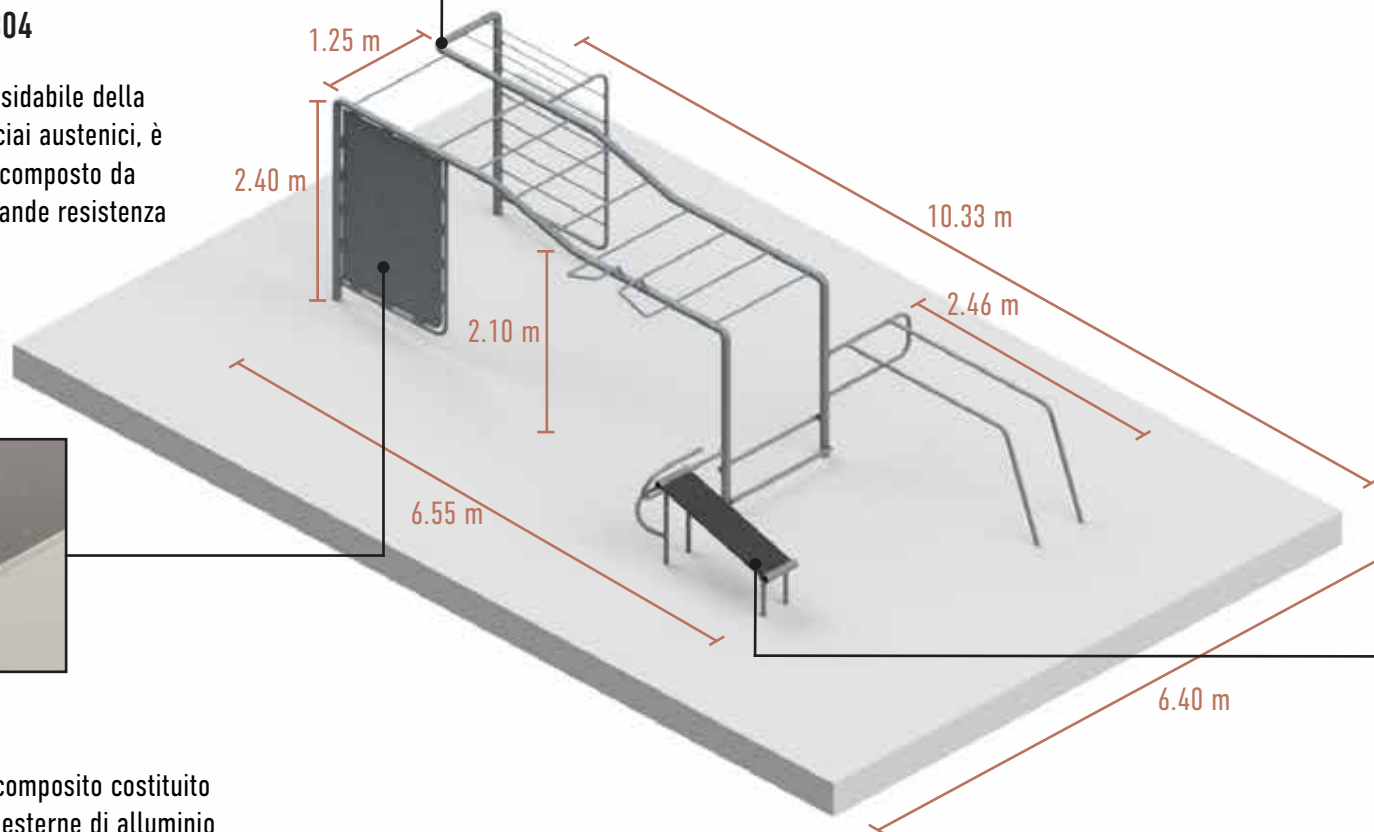

E' una lastra di plastica colorata nello specifico HDPE polietilene che non si scalda a contatto con il sole, è leggero rigido e riciclabile.

codice prodotto	capacità	altezza totale	altezza di caduta
sissy squat bars	1	50	0
monkey e pull up bars	3	2.10 – 2.40	1.20 – 1.40
spalliera	2	2.10 – 2.40	1.20 – 1.40
pannello pubblicitario	1	2.40	0
panca inclinata	1	98	0
parallele	1	1.18	0,18

- **Monkey bars**, la serie di barre in cui appendersi hanno:
 - percorso di 5m, altezza variabile da 2.10m a 2.40m;
 - diametro barre 33mm, distanza di 50cm;

- **Sissy squat**, le due barre in cui incastrare le gambe hanno:
 - due barre di 1.20m, altezze inferiori di 50cm;
 - diametro barre 45mm.

- **Panca inclinata**, su cui sdraiarsi per lavorare l'addome ha:
 - altezza di 0,89m e inclinazione di circa 20°;
 - lunghezza 132cm ed è rivestita da polietilene nero.

- **Le parallele**, le due barre per dip e row hanno:
 - altezza 1.18m;
 - spessore 45mm.

- **La Spalliera**, è angolare per funzioni multiuso ed ha:
 - altezza di 2.40m;
 - diametro barre 27mm.

- **Pull up**, a presa stretta, inclinata e larga ha:
 - altezza 2.10m;
 - diametro magniglie 33mm.