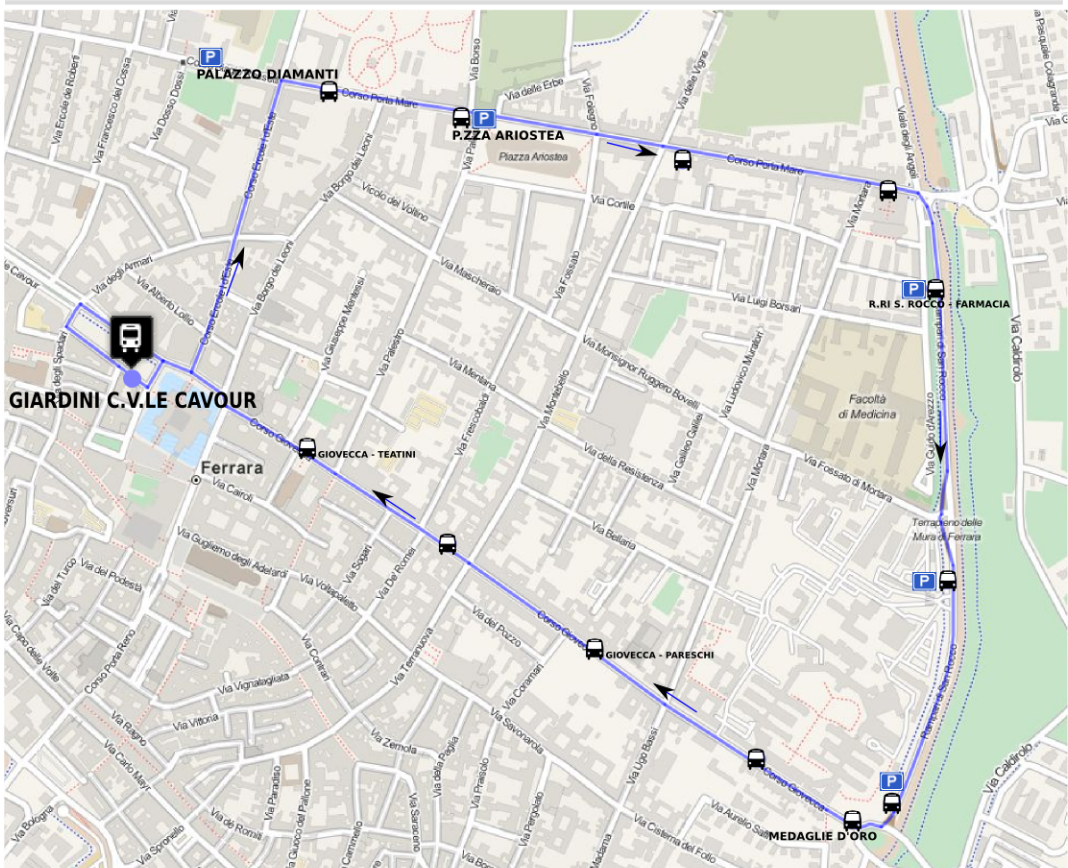

Navetta Ovest

P gratuito INGENGERIA **P** gratuito DARSENA **P** gratuito EX MOF

Map Data © OpenStreetMap and contributors

orari e transiti alle principali fermate

si effettuano tutte le fermate urbane sul percorso

	prima partenza	dalle 15:35 alle 19:35 ai minuti		ultima partenza
INGENGERIA	15:05	35	05	20:05
DARSENA CITY	15:06	36	06	20:06
ISONZO - EX MOF	15:09	39	09	20:09
KENNEDY	15:13	43	13	20:13
DARSENA CITY	15:17	47	17	20:17
INGENGERIA	15:19	49	19	20:19
VIA DEL LAVORO	15:26	56	26	20:26

Navetta Est

P gratuito P.ZZA ARIOSTEA **P** gratuito RAMPARI S. ROCCO **P** pagamento DIAMANTI

Map Data © OpenStreetMap and contributors

orari e transiti alle principali fermate

si effettuano tutte le fermate urbane sul percorso

	prima partenza	dalle 15:20 alle 19:40 ai minuti			ultima partenza
GIARDINI C.V.LE CAVOUR	15:00	20	40	00	20:00
PALAZZO DIAMANTI	15:04	24	44	04	20:04
PIAZZA ARIOSTEA	15:05	25	45	05	20:05
R.R.I S. ROCCO - FARMACIA	15:08	28	48	08	20:08
MEDAGLIE D'ORO	15:10	30	50	10	20:10
GIOVECCA - PARESCHI	15:12	32	52	12	20:12
GIOVECCA - TEATINI	15:14	34	54	14	20:14
GIARDINI C.V.LE CAVOUR	15:17	37	57	17	20:17