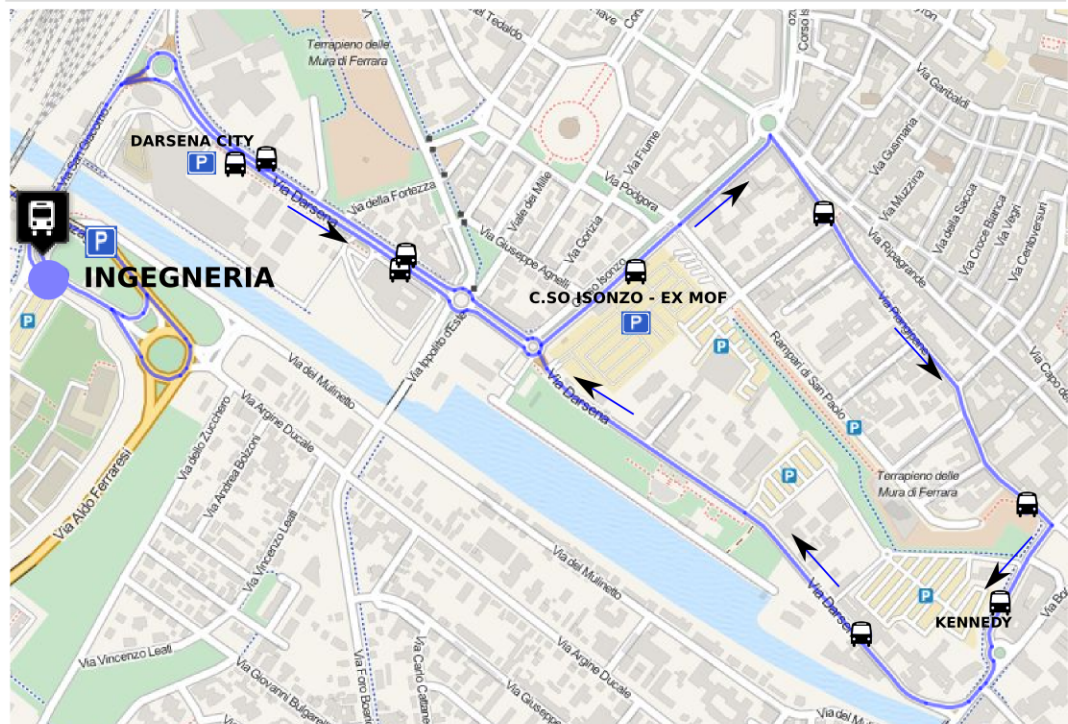

Punta in Centro!

Il servizio "Parcheggio e Navetta"
gratuito che ti porta in Centro!

COMUNE
DI FERRARA
Città Patrimonio dell'Umanità

FERRARATUA
PARKING

Tper
Trasporto Passeggeri Emilia-Romagna

ami
operato
mobilità
integrata
Ferrara

Navetta Ovest

P gratuito INGENGERIA **P** gratuito DARSENA **P** gratuito EX MOF

Map Data © OpenStreetMap and contributors

orari e transiti alle principali fermate

si effettuano tutte le fermate urbane sul percorso

	prima partenza	dalle 15:35 alle 19:35 ai minuti		ultima partenza
INGENGERIA	15:05	35	05	20:05
DARSENA CITY	15:06	36	06	20:06
ISONZO - EX MOF	15:09	39	09	20:09
KENNEDY	15:13	43	13	20:13
DARSENA CITY	15:17	47	17	20:17
INGENGERIA	15:19	49	19	20:19
VIA DEL LAVORO	15:26	56	26	20:26

	prima partenza	dalle 15:20 alle 19:40 ai minuti			ultima partenza
GIARDINI C.V.LE CAVOUR	15:00	20	40	00	20:00
PALAZZO DIAMANTI	15:04	24	44	04	20:04
PIAZZA ARIOSTEA	15:05	25	45	05	20:05
R.R.I S. ROCCO - FARMACIA	15:08	28	48	08	20:08
MEDAGLIE D'ORO	15:10	30	50	10	20:10
GIOVECCA - PARESCHI	15:12	32	52	12	20:12
GIOVECCA - TEATINI	15:14	34	54	14	20:14
GIARDINI C.V.LE CAVOUR	15:17	37	57	17	20:17