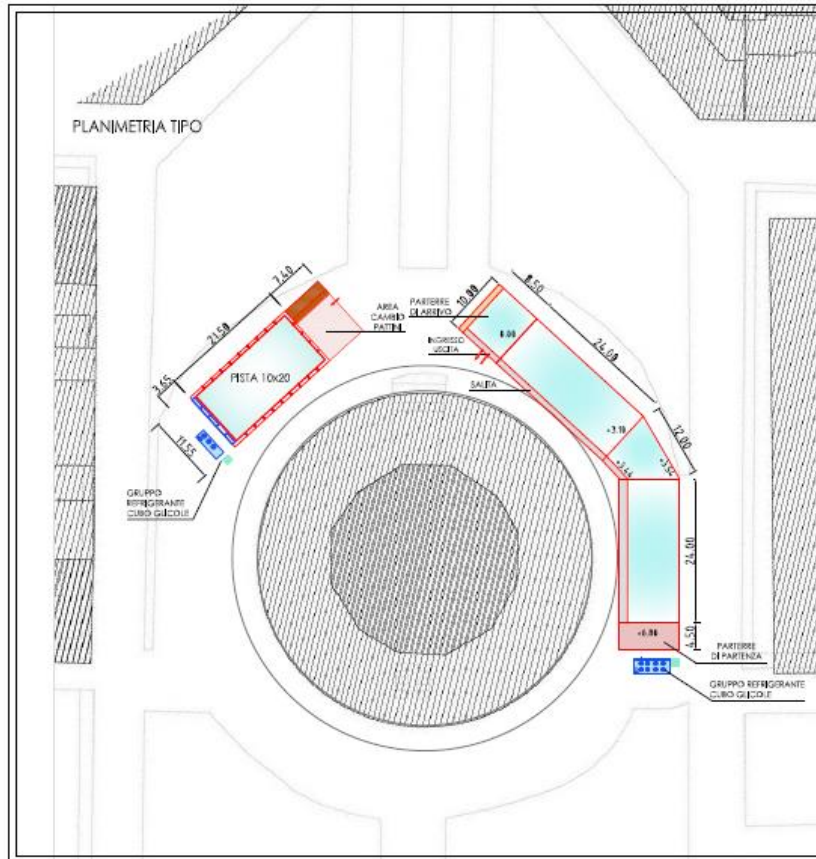

Le due strutture saranno così in grado di proporre un'offerta ludico sportiva completa per gli amanti dello sci e per chi vuole cominciare ad imparare, per quanti vogliono cimentarsi nello snow tubing e per le famiglie che avranno modo di far divertire i propri figli.