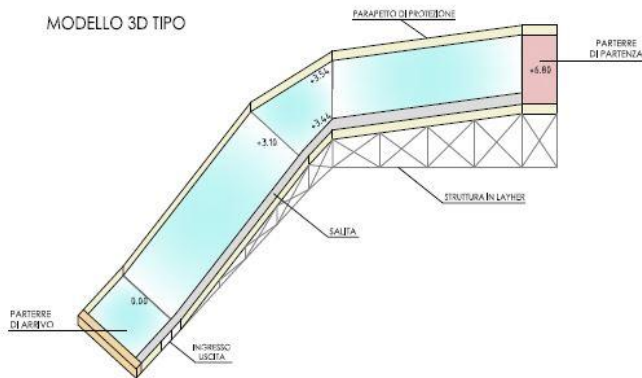

70 metri di Pista da Discesa, dei quali 60 in pendenza ed un effetto curva mai realizzato prima, ideata da **Engi SpA**, azienda leader nel settore, con la collaborazione di **CED Cazzanti Flavio sas** per la parte strutturale.