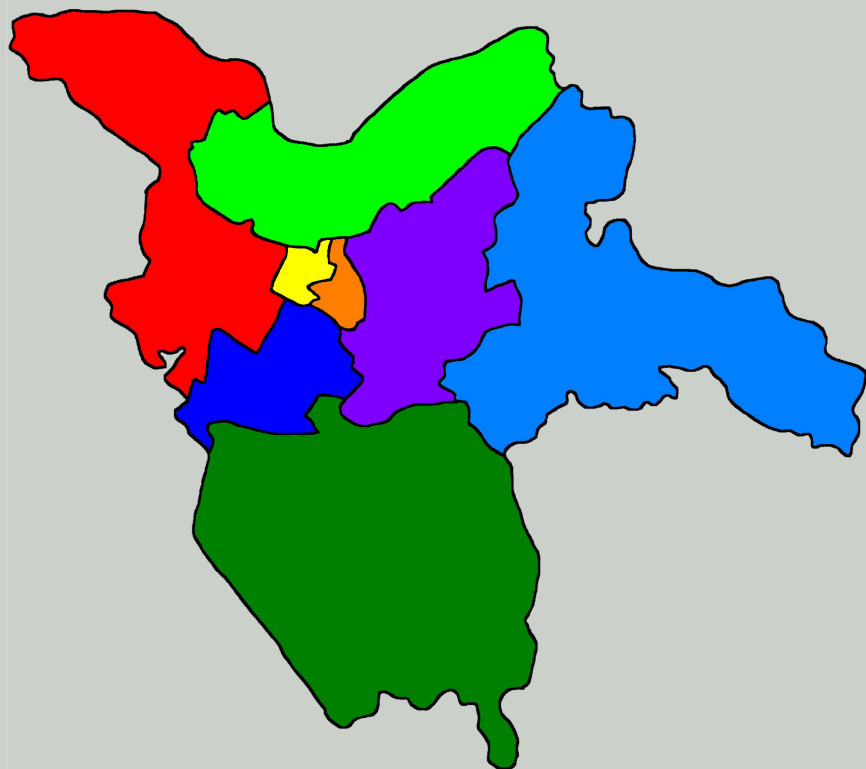

COMUNE DI FERRARA

CONTROLLO DI VICINATO

22/06/17

LE FRAZIONI

4 le frazioni del Comune di Ferrara:

FOSSANOVA S. MARCO

VILLANOVA

RAVALLE/PORPORANA

FRANCOLINO

2 i quartieri cittadini:

FORO BOARIO

BORGO PUNTA

22

INCONTRI ORGANIZZATI
CONGIUNTAMENTE DA
AMMINISTRAZIONE COMUNALE E
FORZE DELL'ORDINE SUL
TERRITORIO, PER LA PROMOZIONE
DEL PROGETTO

12

INCONTRI PREPARATORI E DI
APPROFONDIMENTO DEDICATI
ALLA COMPOSIZIONE DEI GRUPPI

21

ZONE INDIVIDUATE DAI CITTADINI SUI PROPRI
TERRITORI DI RESIDENZA, SULLE QUALI SI SONO
COSTRUITI I GRUPPI DI VICINATO

240

NUCLEI ABITATIVI COINVOLTI CHE HANNO ADERITO
AL PROGETTO DI CONTROLLO DI COMUNITA'