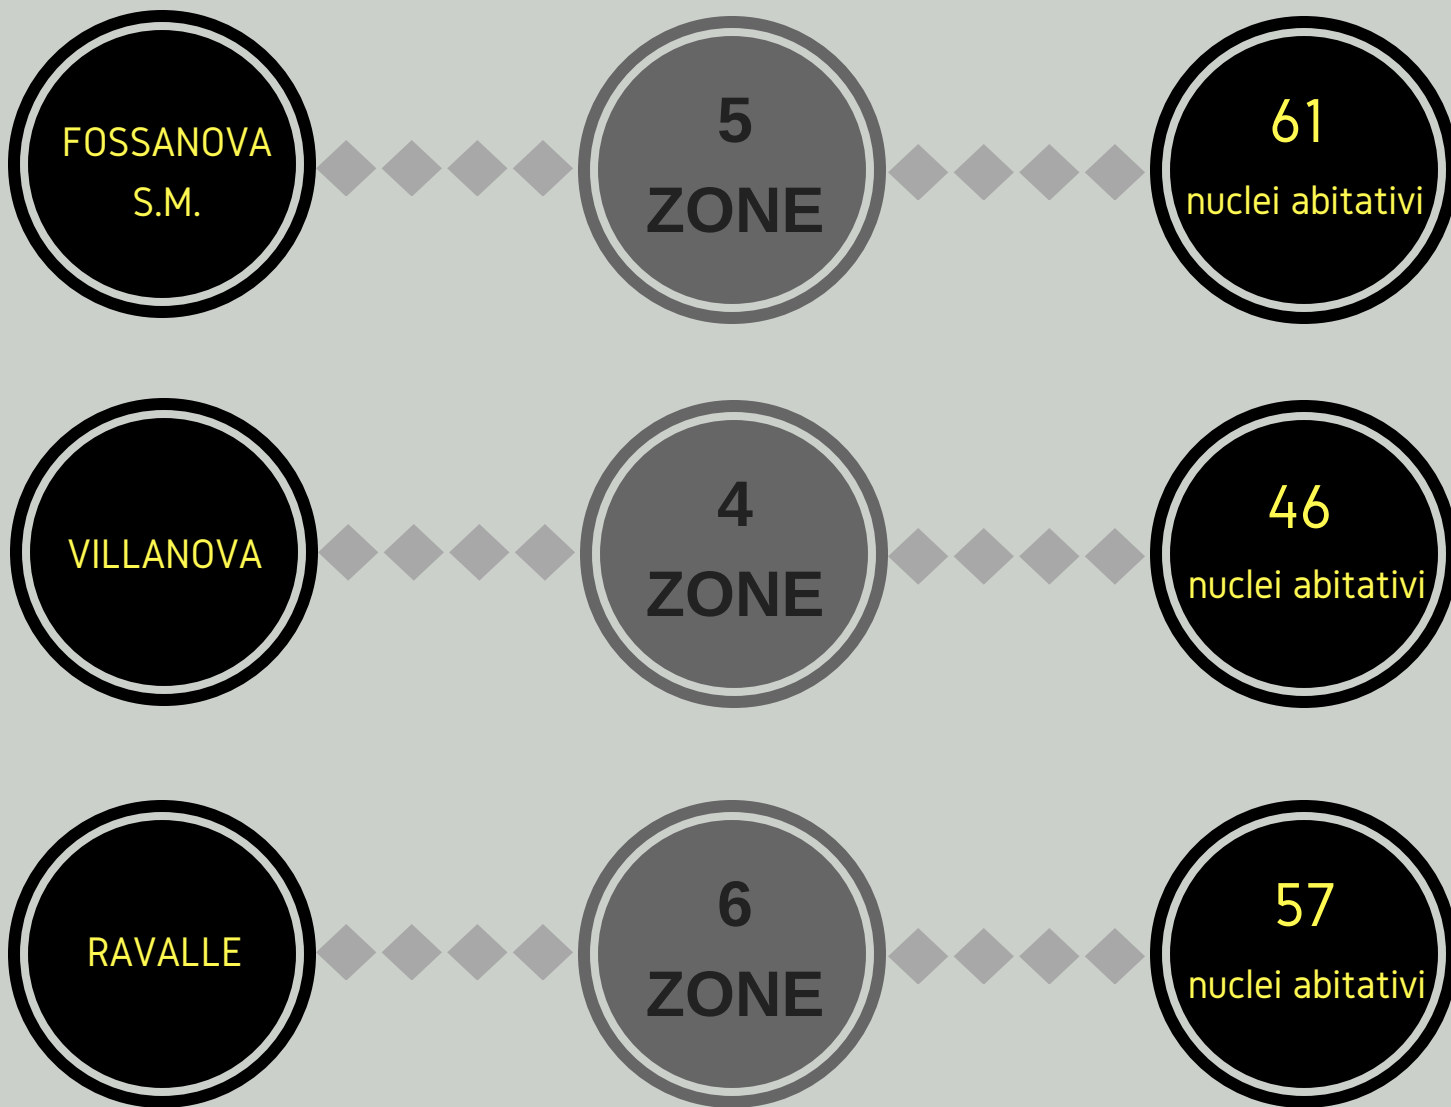

COMUNE DI FERRARA

CONTROLLO DI VICINATO

22/06/17

LE FRAZIONI

4 le frazioni del Comune di Ferrara:

FOSSANOVA S. MARCO

VILLANOVA

RAVALLE/PORPORANA

FRANCOLINO

2 i quartieri cittadini:

FORO BOARIO

BORGO PUNTA

22

INCONTRI ORGANIZZATI
CONGIUNTAMENTE DA
AMMINISTRAZIONE COMUNALE E
FORZE DELL'ORDINE SUL
TERRITORIO, PER LA PROMOZIONE
DEL PROGETTO

12

INCONTRI PREPARATORI E DI
APPROFONDIMENTO DEDICATI
ALLA COMPOSIZIONE DEI GRUPPI

21

ZONE INDIVIDUATE DAI CITTADINI SUI PROPRI
TERRITORI DI RESIDENZA, SULLE QUALI SI SONO
COSTRUITI I GRUPPI DI VICINATO

240

NUCLEI ABITATIVI COINVOLTI CHE HANNO ADERITO
AL PROGETTO DI CONTROLLO DI COMUNITA'