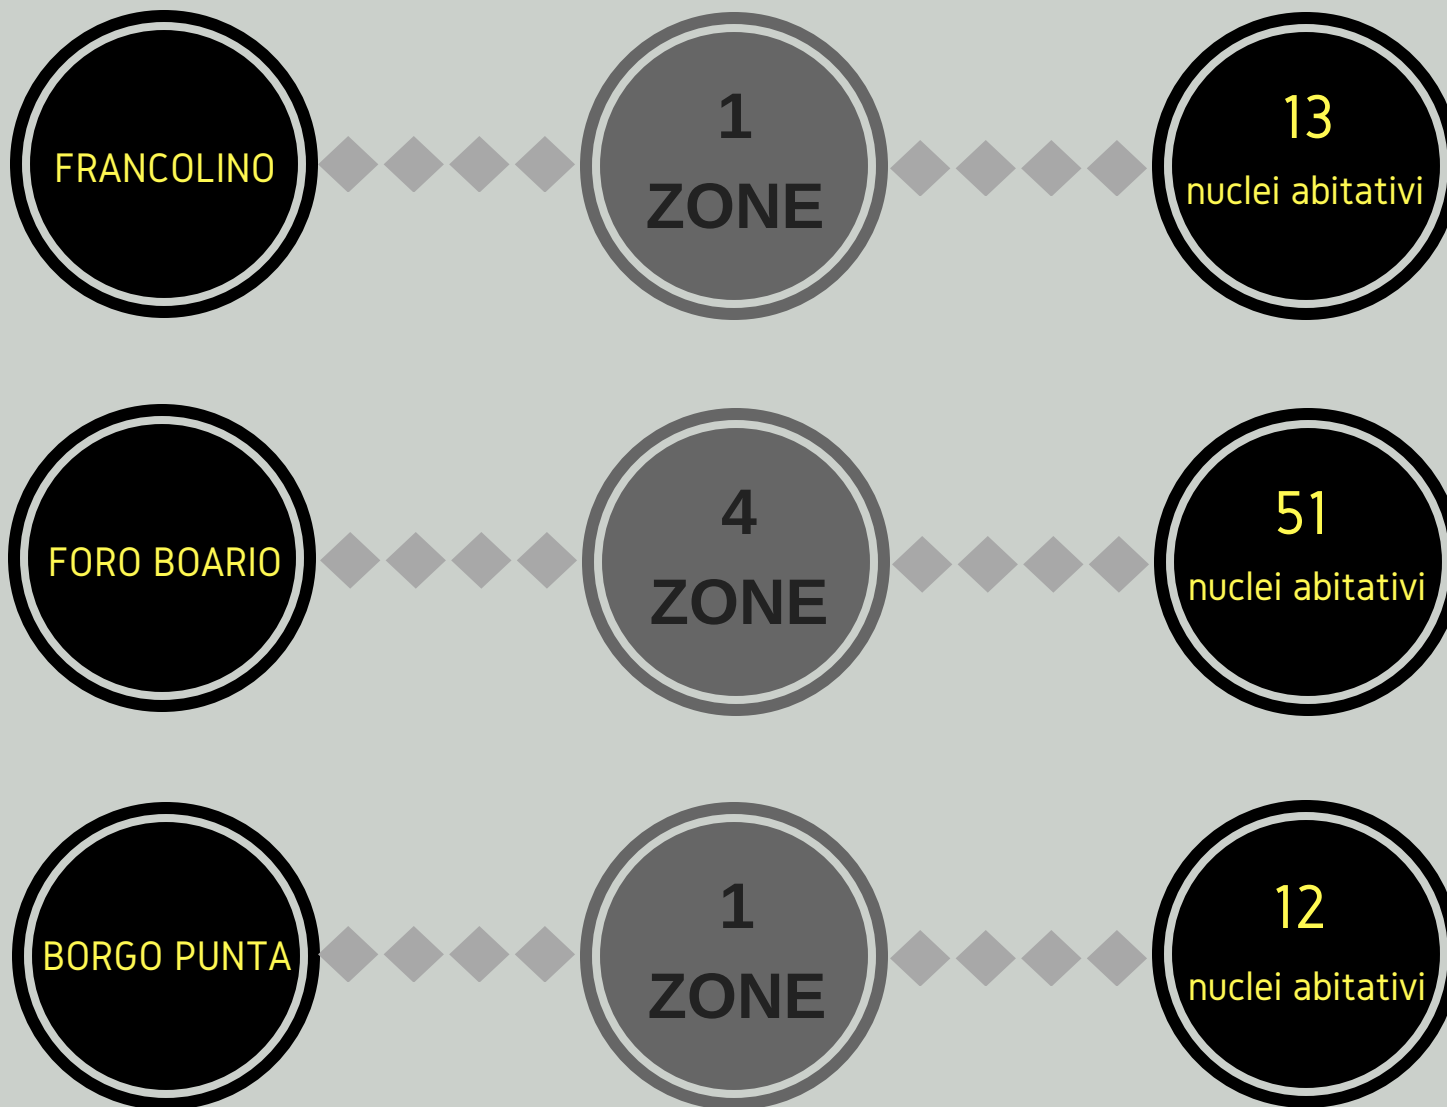

COMUNE DI FERRARA

CONTROLLO DI VICINATO

22/06/17

LE FRAZIONI

4 le frazioni del Comune di Ferrara:

FOSSANOVA S. MARCO

VILLANOVA

RAVALLE/PORPORANA

FRANCOLINO

2 i quartieri cittadini:

FORO BOARIO

BORGO PUNTA

22

INCONTRI ORGANIZZATI
CONGIUNTAMENTE DA
AMMINISTRAZIONE COMUNALE E
FORZE DELL'ORDINE SUL
TERRITORIO, PER LA PROMOZIONE
DEL PROGETTO

12

INCONTRI PREPARATORI E DI
APPROFONDIMENTO DEDICATI
ALLA COMPOSIZIONE DEI GRUPPI

21

ZONE INDIVIDUATE DAI CITTADINI SUI PROPRI
TERRITORI DI RESIDENZA, SULLE QUALI SI SONO
COSTRUITI I GRUPPI DI VICINATO

240

NUCLEI ABITATIVI COINVOLTI CHE HANNO ADERITO
AL PROGETTO DI CONTROLLO DI COMUNITA'