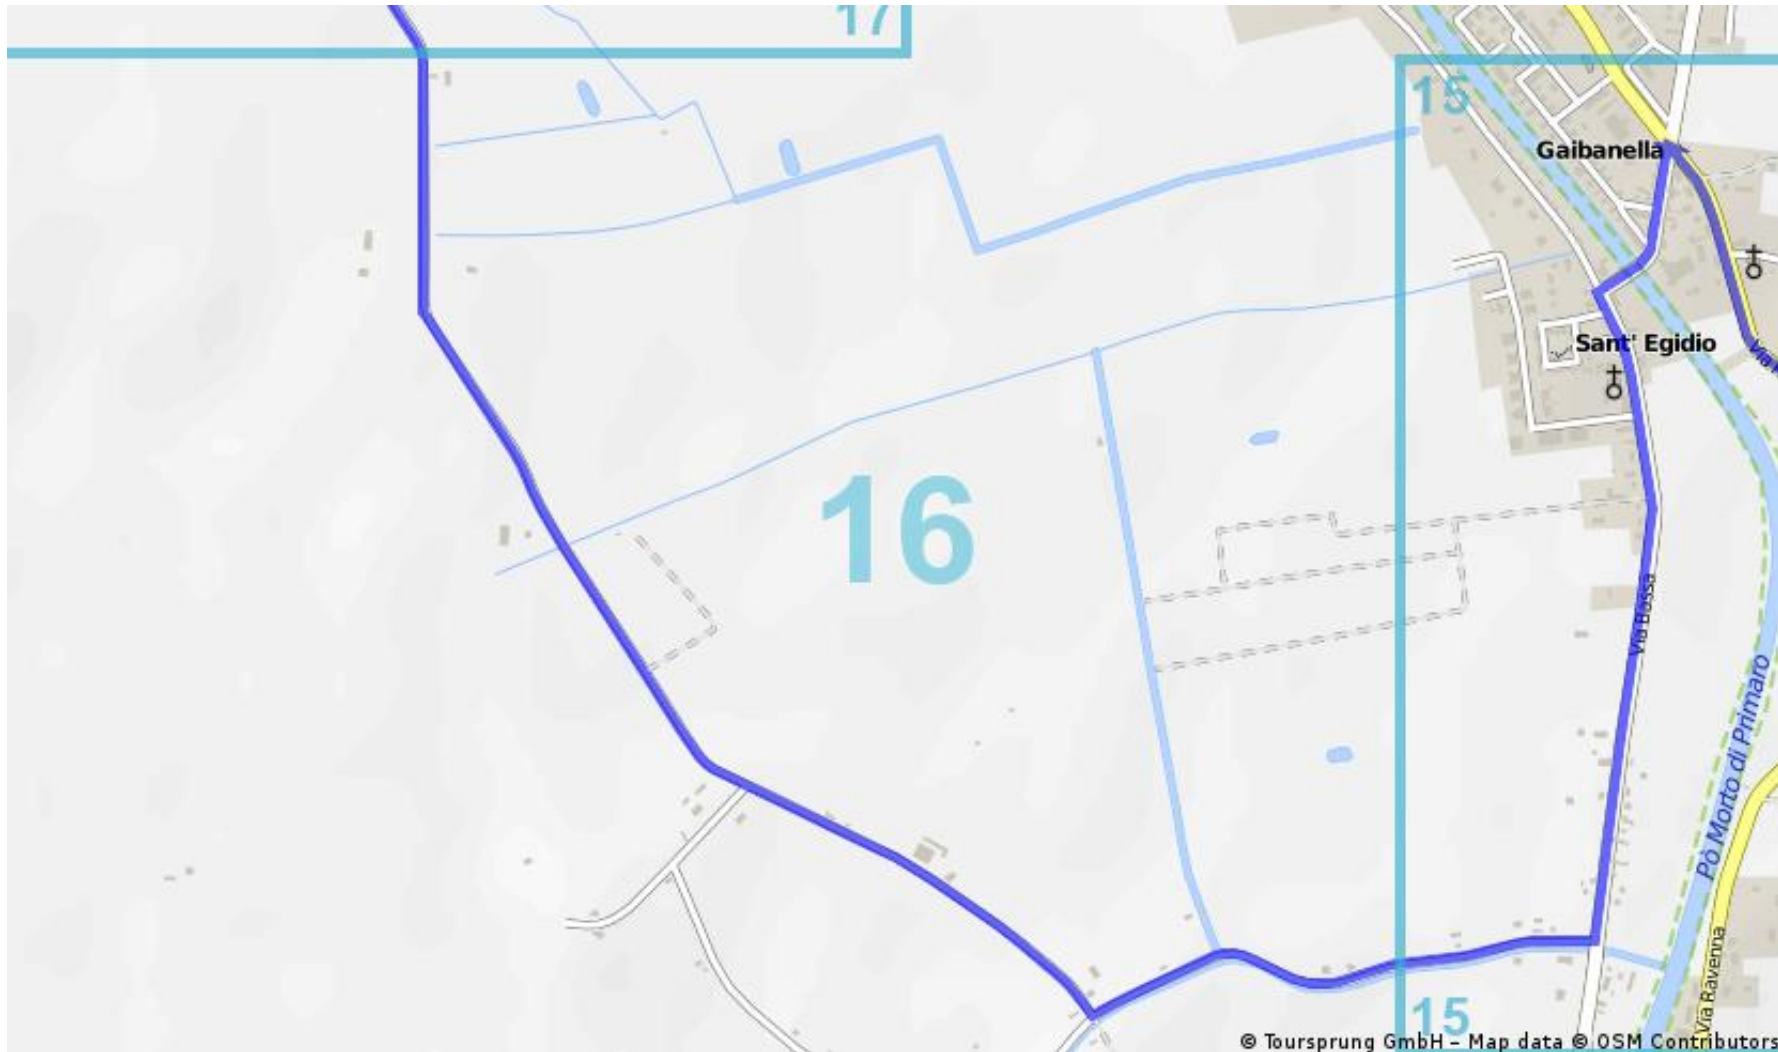

Opens route in mobile
browser or app

La_FURIOSA

by ferraralink

facile

DISTANCE: 60 km
IN SALITA 0 hm
SUPERFICIE Asfaltato
Non asfaltato
Ghiaioso

Route Overview

Route Details

Map 1 / 21

Map 2 / 21

Map 3 / 21

Map 4 / 21

Map 5 / 21

Map 7 / 21

Map 8 / 21

Map 10 / 21

Map 11 / 21

Map 12 / 21

Map 13 / 21

Map 15 / 21

Map 16 / 21

Map 17 / 21

Map 18 / 21

Map 19 / 21

Map 20 / 21

Map 21 / 21

powered by Bikemap • <http://www.bikemap.net/it/route/3316117/> • 08/12/2015