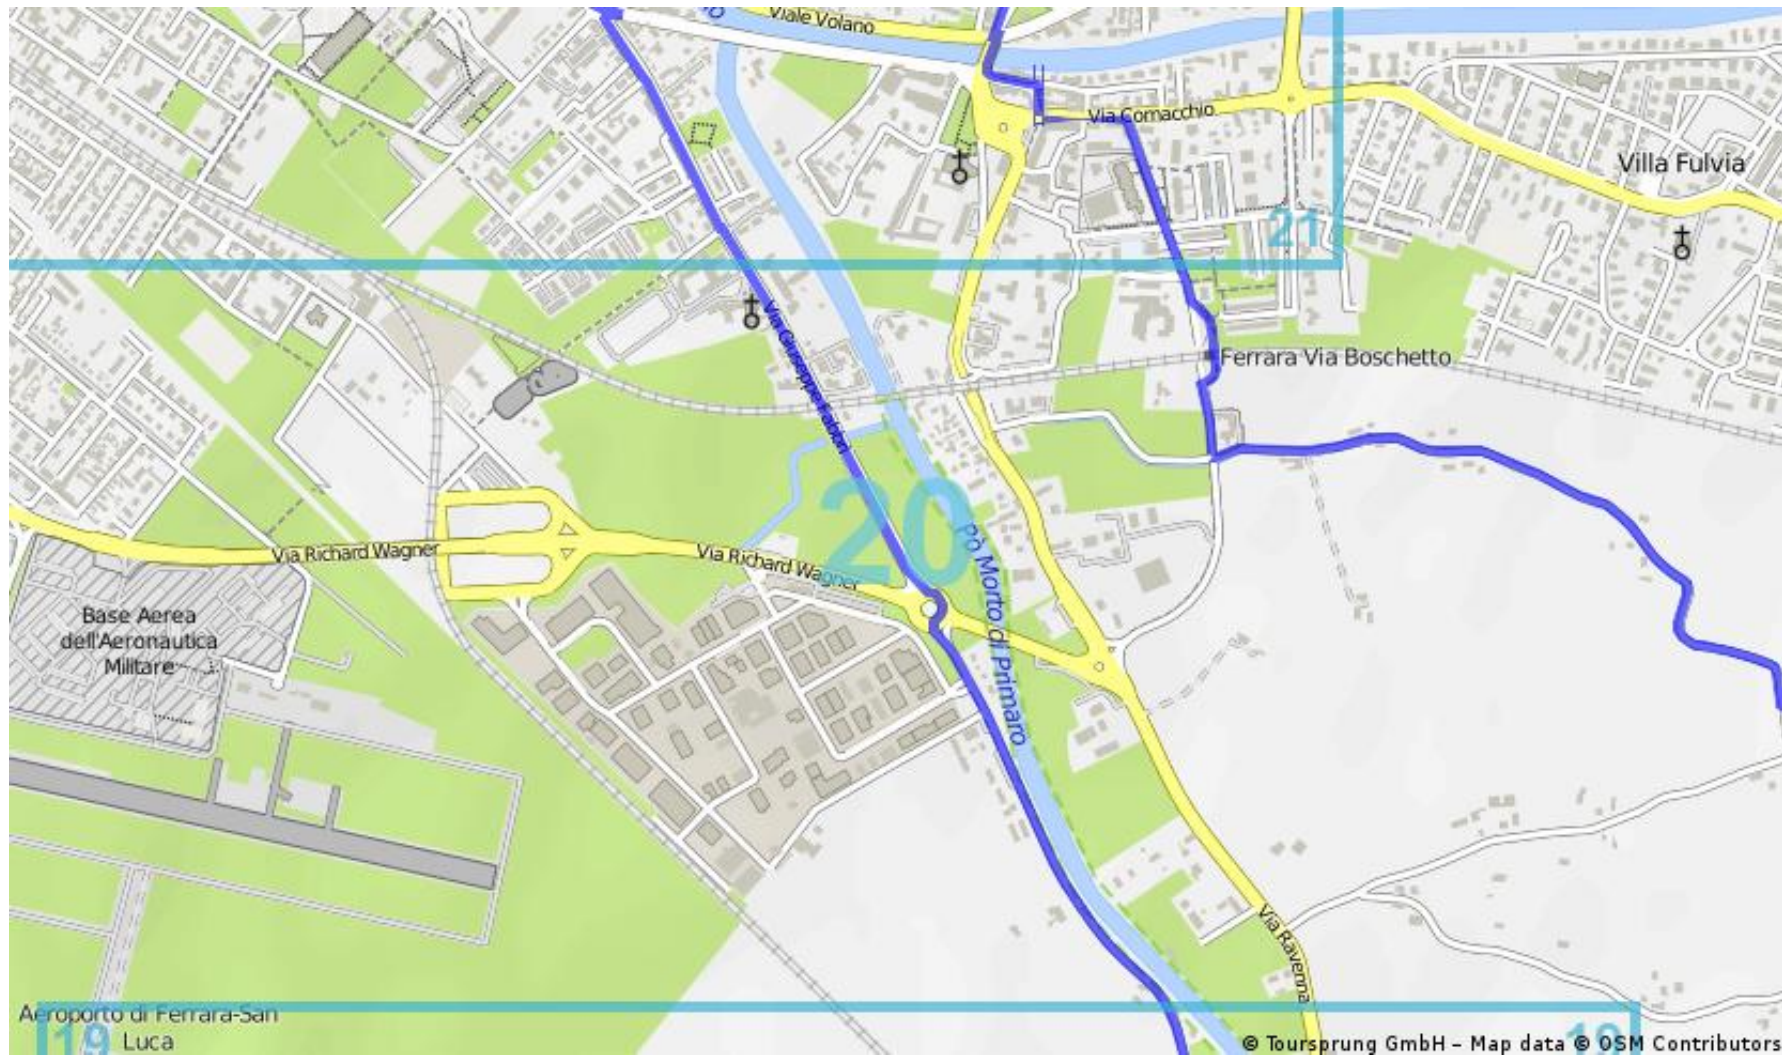

Opens route in mobile
browser or app

La_FURIOSA

by ferraralink

facile

DISTANCE: 60 km
IN SALITA 0 hm
SUPERFICIE Asfaltato
Non asfaltato
Ghiaioso

Route Overview

Route Details

Map 1 / 21

Map 2 / 21

Map 3 / 21

Map 4 / 21

Map 5 / 21

Map 7 / 21

Map 8 / 21

Map 10 / 21

Map 11 / 21

Map 12 / 21

Map 13 / 21

Map 15 / 21

Map 16 / 21

Map 17 / 21

Map 18 / 21

Map 19 / 21

Map 20 / 21

Map 21 / 21

powered by Bikemap • <http://www.bikemap.net/it/route/3316117/> • 08/12/2015