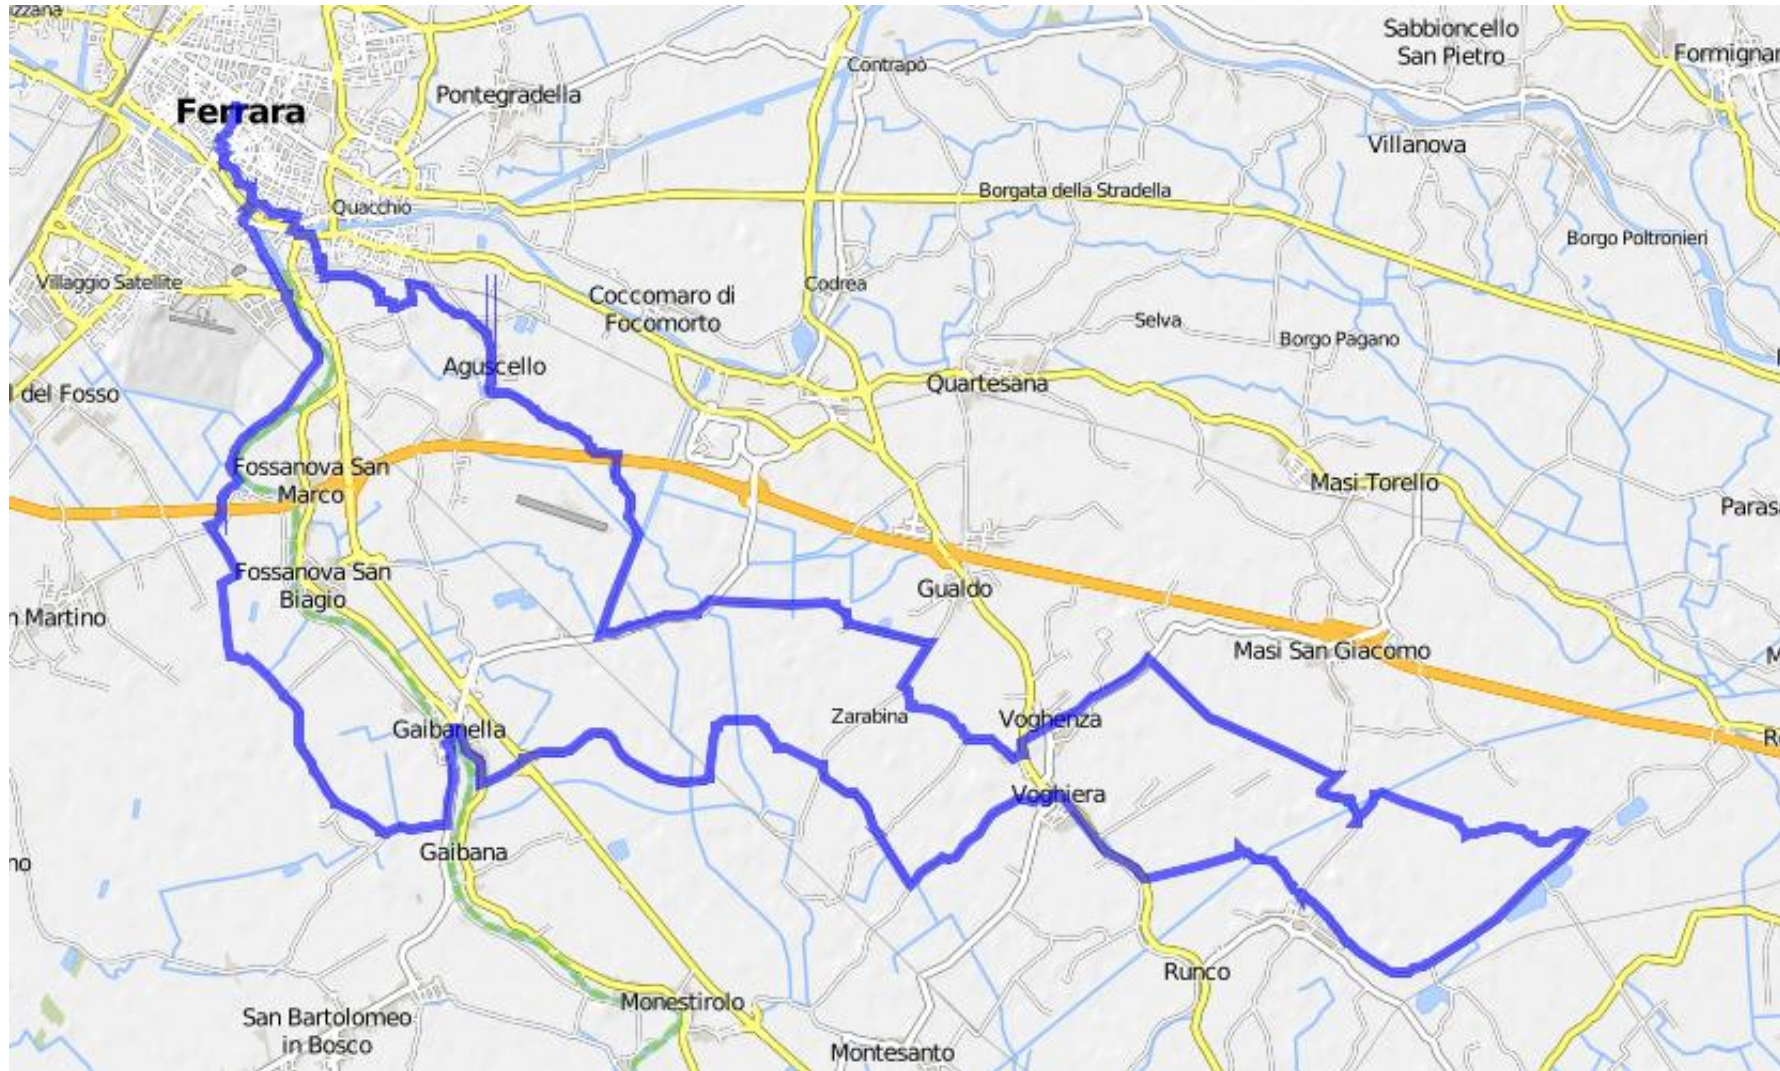

Opens route in mobile
browser or app

La_FURIOSA

by ferraralink

facile

DISTANCE: 60 km
IN SALITA 0 hm
SUPERFICIE Asfaltato
Non asfaltato
Ghiaioso

Route Overview

Route Details

Map 1 / 21

Map 2 / 21

Map 3 / 21

Map 4 / 21

Map 5 / 21

Map 7 / 21

Map 8 / 21

Map 10 / 21

Map 11 / 21

Map 12 / 21

Map 13 / 21

Map 15 / 21

Map 16 / 21

Map 17 / 21

Map 18 / 21

Map 19 / 21

Map 20 / 21

Map 21 / 21

powered by Bikemap • <http://www.bikemap.net/it/route/3316117/> • 08/12/2015