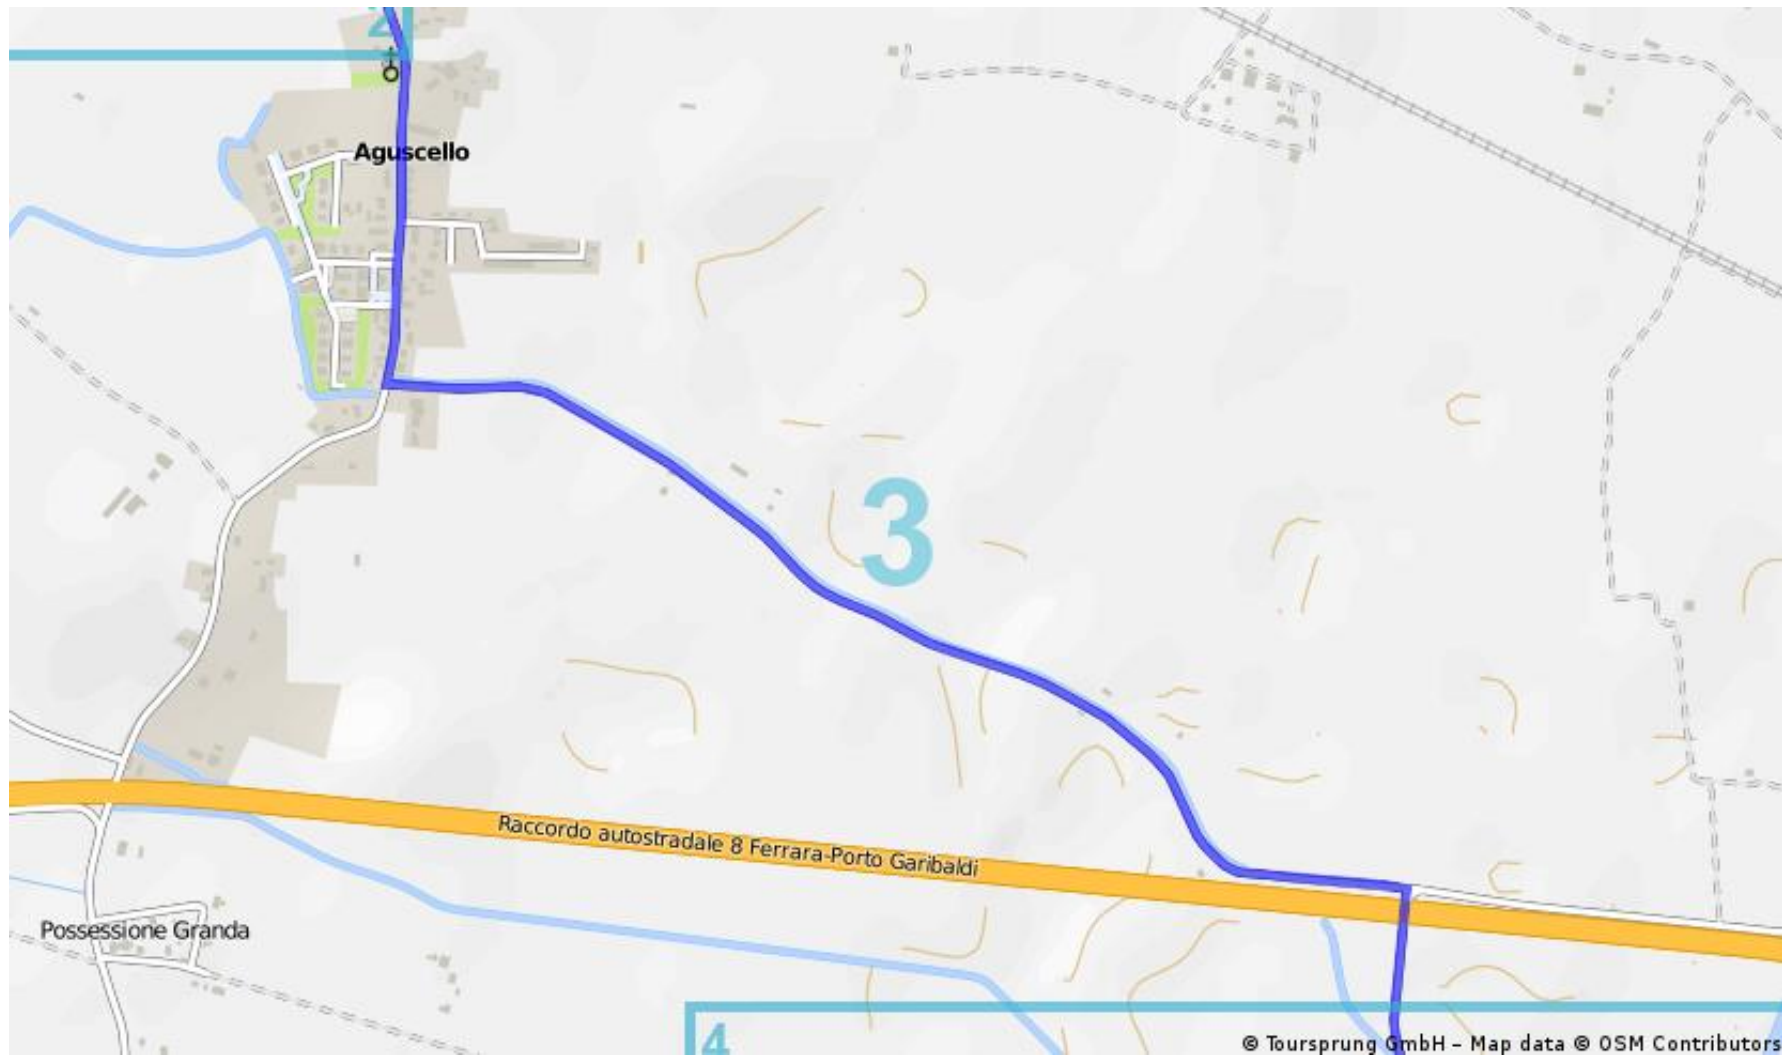

Opens route in mobile
browser or app

La_FURIOSA

by ferraralink

facile

DISTANCE: 60 km
IN SALITA 0 hm
SUPERFICIE Asfaltato
Non asfaltato
Ghiaioso

Route Overview

Route Details

Map 1 / 21

Map 2 / 21

Map 3 / 21

Map 4 / 21

Map 5 / 21

Map 7 / 21

Map 8 / 21

Map 10 / 21

Map 11 / 21

Map 12 / 21

Map 13 / 21

Map 15 / 21

Map 16 / 21

Map 17 / 21

Map 18 / 21

Map 19 / 21

Map 20 / 21

Map 21 / 21

powered by Bikemap • <http://www.bikemap.net/it/route/3316117/> • 08/12/2015