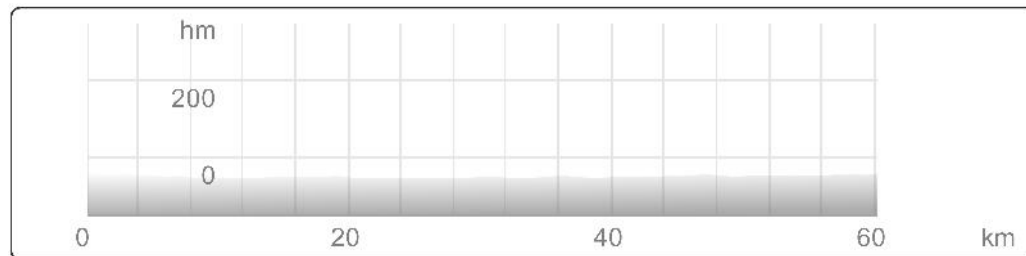

Opens route in mobile
browser or app

La_FURIOSA

by ferraralink

facile

DISTANCE: 60 km
IN SALITA 0 hm
SUPERFICIE Asfaltato
Non asfaltato
Ghiaioso

Route Overview

Route Details

Map 1 / 21