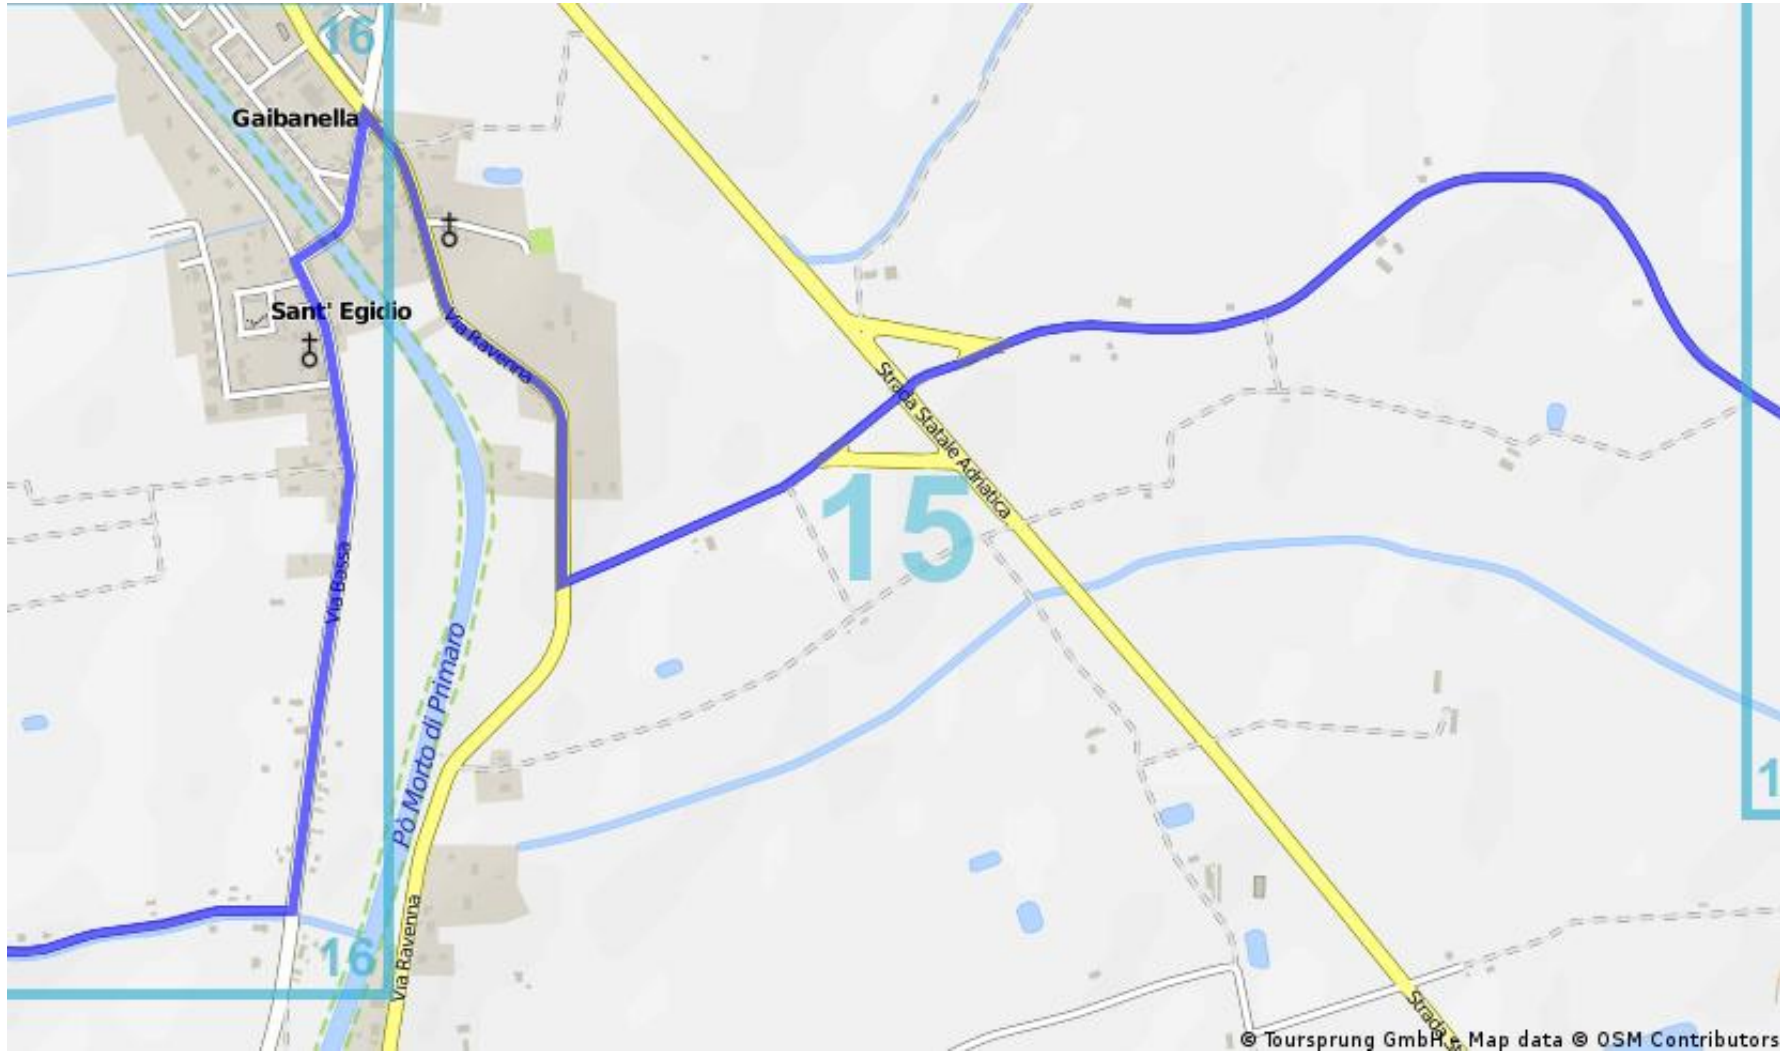

Opens route in mobile
browser or app

La_FURIOSA

by ferraralink

facile

DISTANCE: 60 km
IN SALITA 0 hm
SUPERFICIE Asfaltato
Non asfaltato
Ghiaioso

Route Overview

Route Details

Map 1 / 21

Map 2 / 21

Map 3 / 21

Map 4 / 21

Map 5 / 21

Map 7 / 21

Map 8 / 21

Map 10 / 21

Map 11 / 21

Map 12 / 21

Map 13 / 21

Map 15 / 21

Map 16 / 21

Map 17 / 21

Map 18 / 21

Map 19 / 21

Map 20 / 21

Map 21 / 21

powered by Bikemap • <http://www.bikemap.net/it/route/3316117/> • 08/12/2015