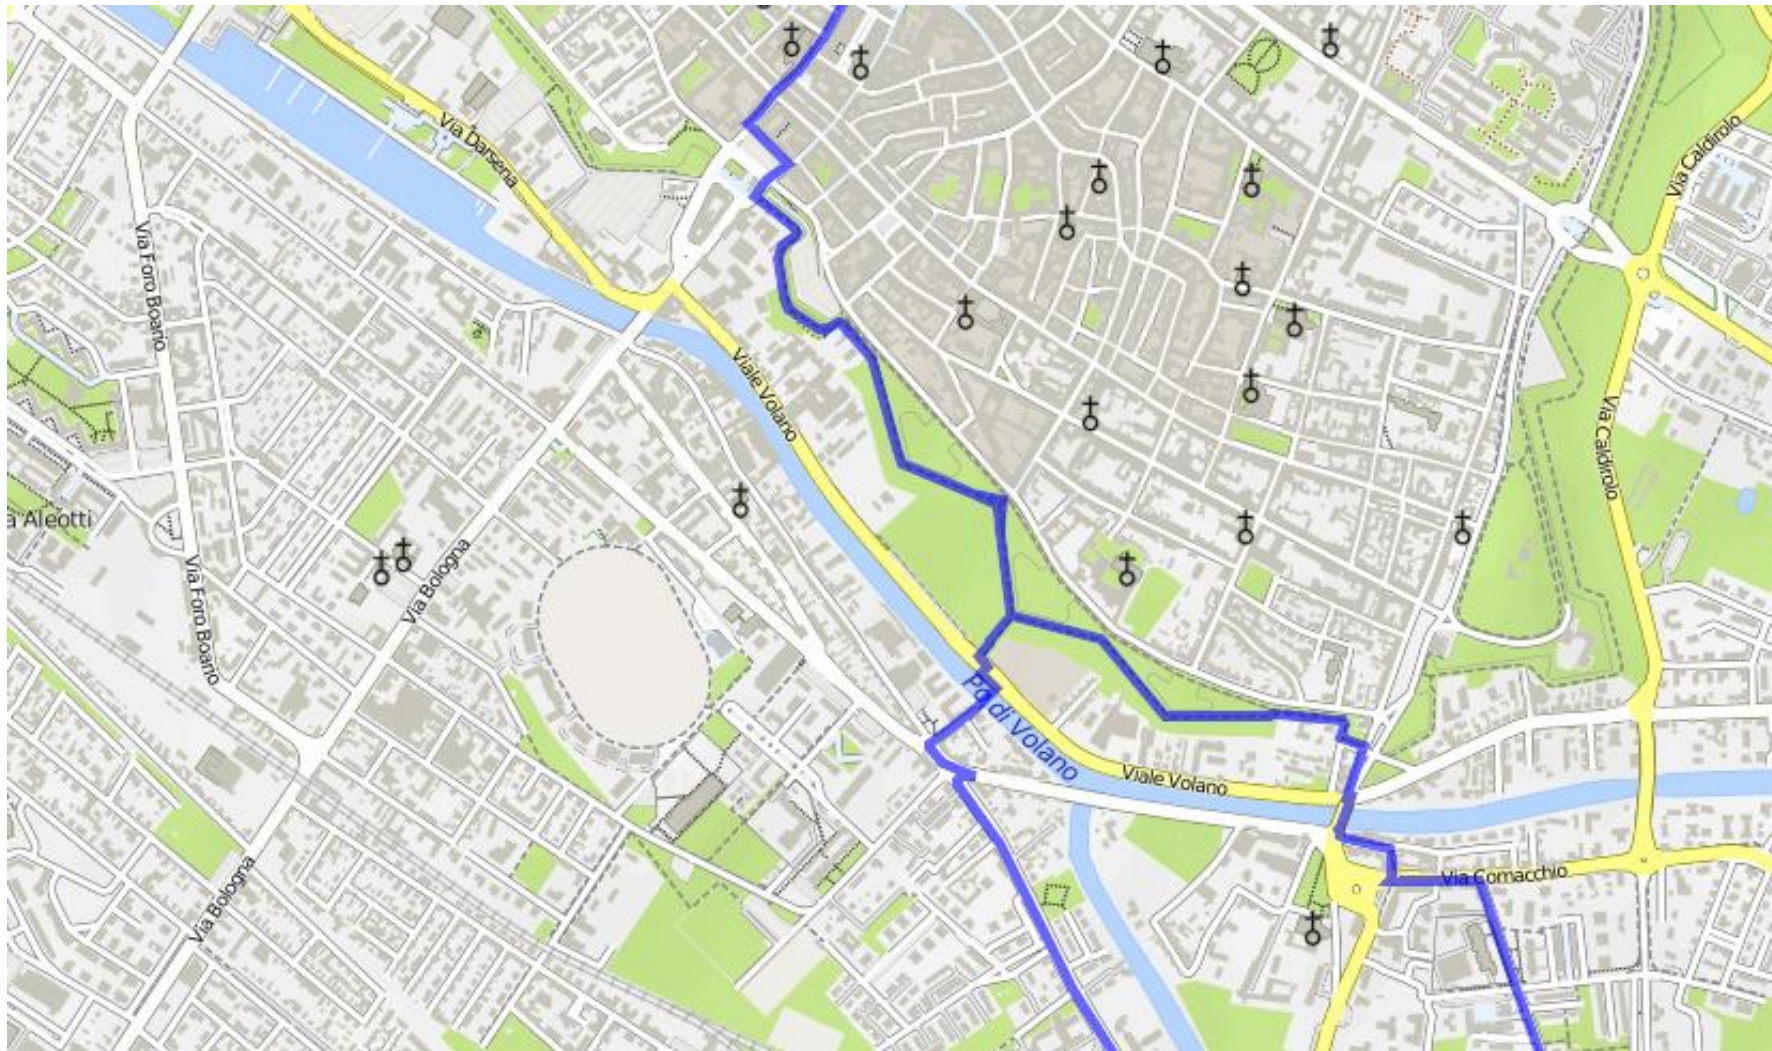

Opens route in mobile
browser or app

La_FURIOSA

by ferraralink

facile

DISTANCE: 60 km
IN SALITA 0 hm
SUPERFICIE Asfaltato
Non asfaltato
Ghiaioso

Route Overview

Route Details

Map 1 / 21

Map 2 / 21

Map 3 / 21

Map 4 / 21

Map 5 / 21

Map 7 / 21

Map 8 / 21

Map 10 / 21

Map 11 / 21

Map 12 / 21

Map 13 / 21

Map 15 / 21

Map 16 / 21

Map 17 / 21

Map 18 / 21

Map 19 / 21

Map 20 / 21

Map 21 / 21

powered by Bikemap • <http://www.bikemap.net/it/route/3316117/> • 08/12/2015