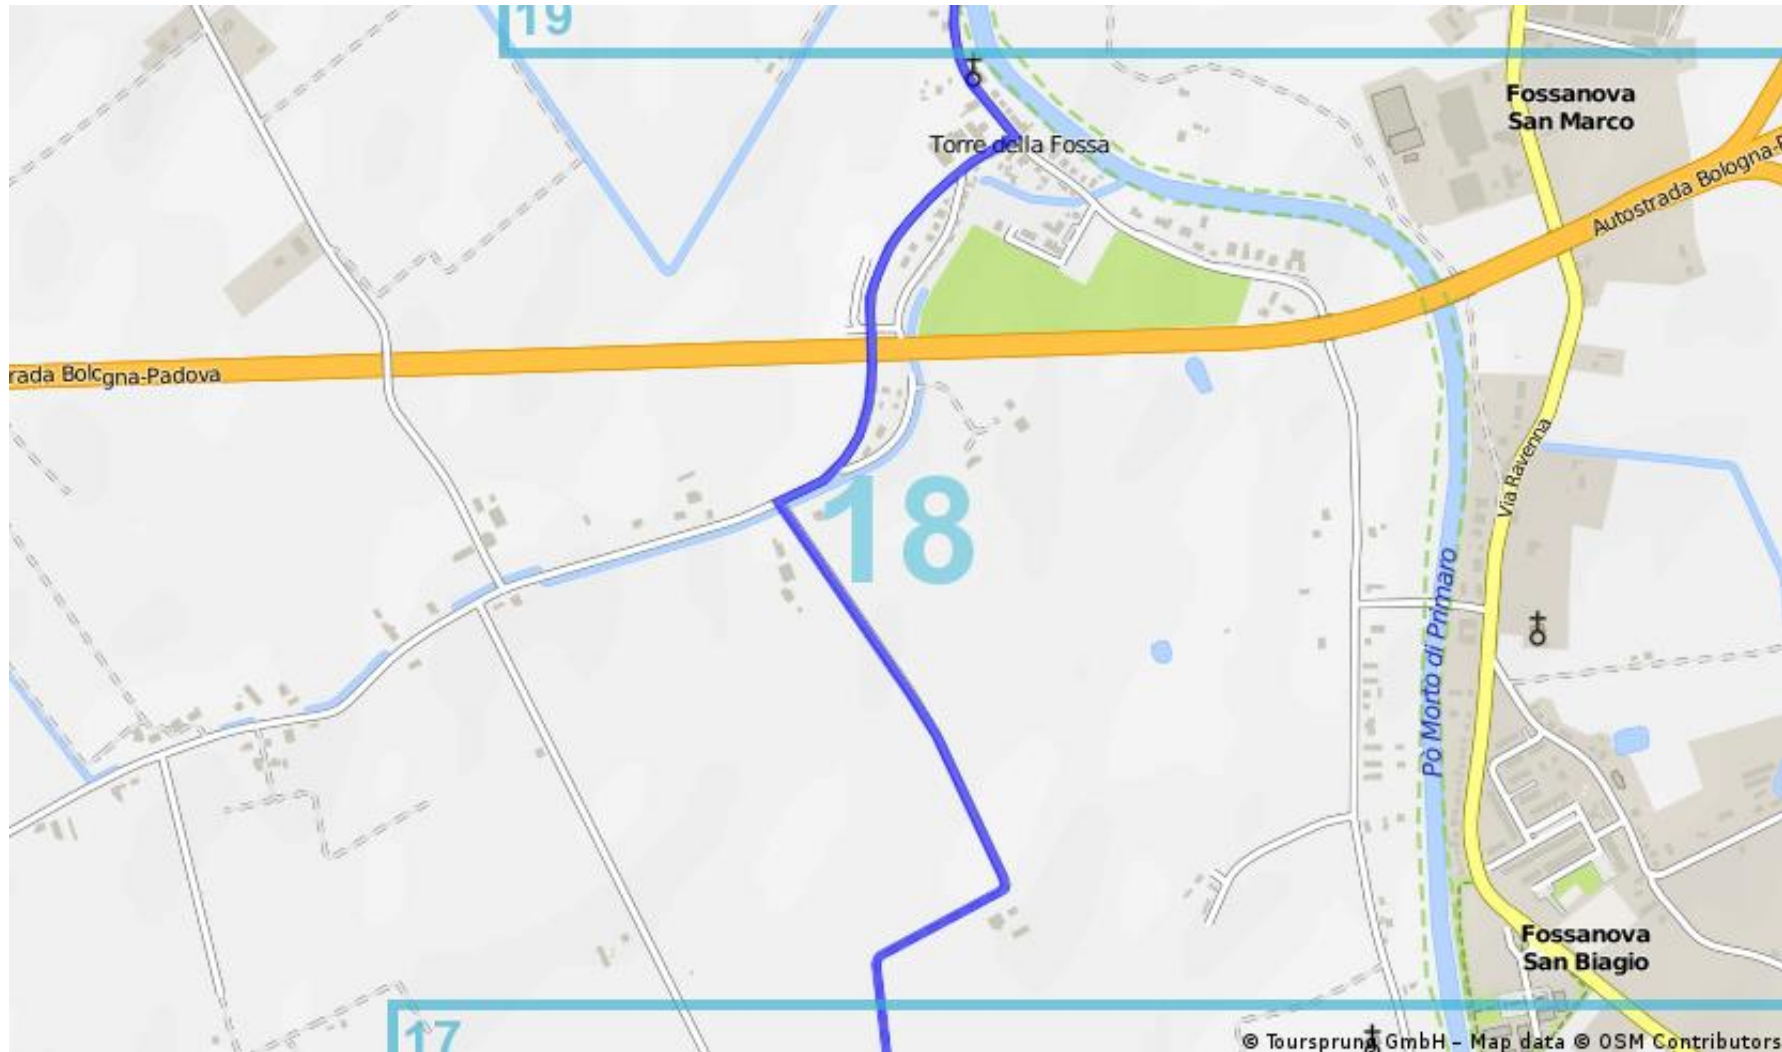

Opens route in mobile
browser or app

La_FURIOSA

by ferraralink

facile

DISTANCE: 60 km
IN SALITA 0 hm
SUPERFICIE Asfaltato
Non asfaltato
Ghiaioso

Route Overview

Route Details

Map 1 / 21

Map 2 / 21

Map 3 / 21

Map 4 / 21

Map 5 / 21

Map 7 / 21

Map 8 / 21

Map 10 / 21

Map 11 / 21

Map 12 / 21

Map 13 / 21

Map 15 / 21

Map 16 / 21

Map 17 / 21

Map 18 / 21

Map 19 / 21

Map 20 / 21

Map 21 / 21

powered by Bikemap • <http://www.bikemap.net/it/route/3316117/> • 08/12/2015