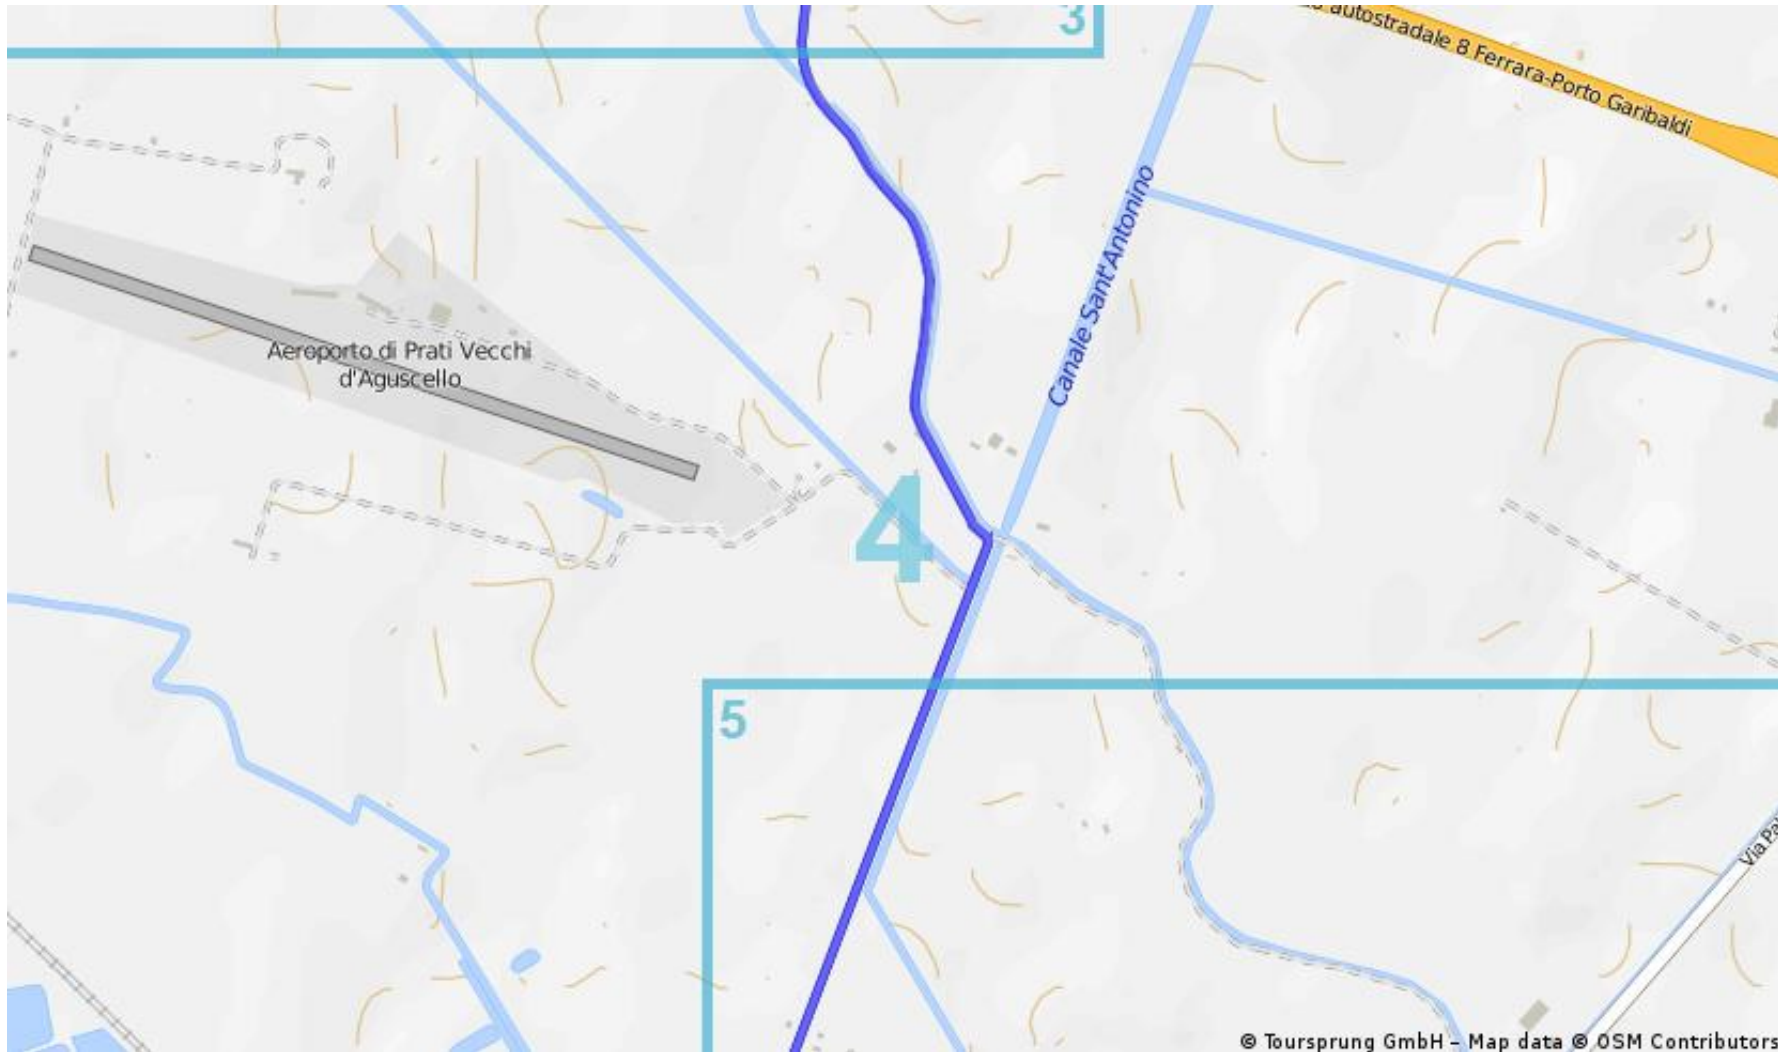

Opens route in mobile
browser or app

La_FURIOSA

by ferraralink

facile

DISTANCE: 60 km
IN SALITA 0 hm
SUPERFICIE Asfaltato
Non asfaltato
Ghiaioso

Route Overview

Route Details

Map 1 / 21

Map 2 / 21

Map 3 / 21

Map 4 / 21

Map 5 / 21

Map 7 / 21

Map 8 / 21

Map 10 / 21

Map 11 / 21

Map 12 / 21

Map 13 / 21

Map 15 / 21

Map 16 / 21

Map 17 / 21

Map 18 / 21

Map 19 / 21

Map 20 / 21

Map 21 / 21

powered by Bikemap • <http://www.bikemap.net/it/route/3316117/> • 08/12/2015