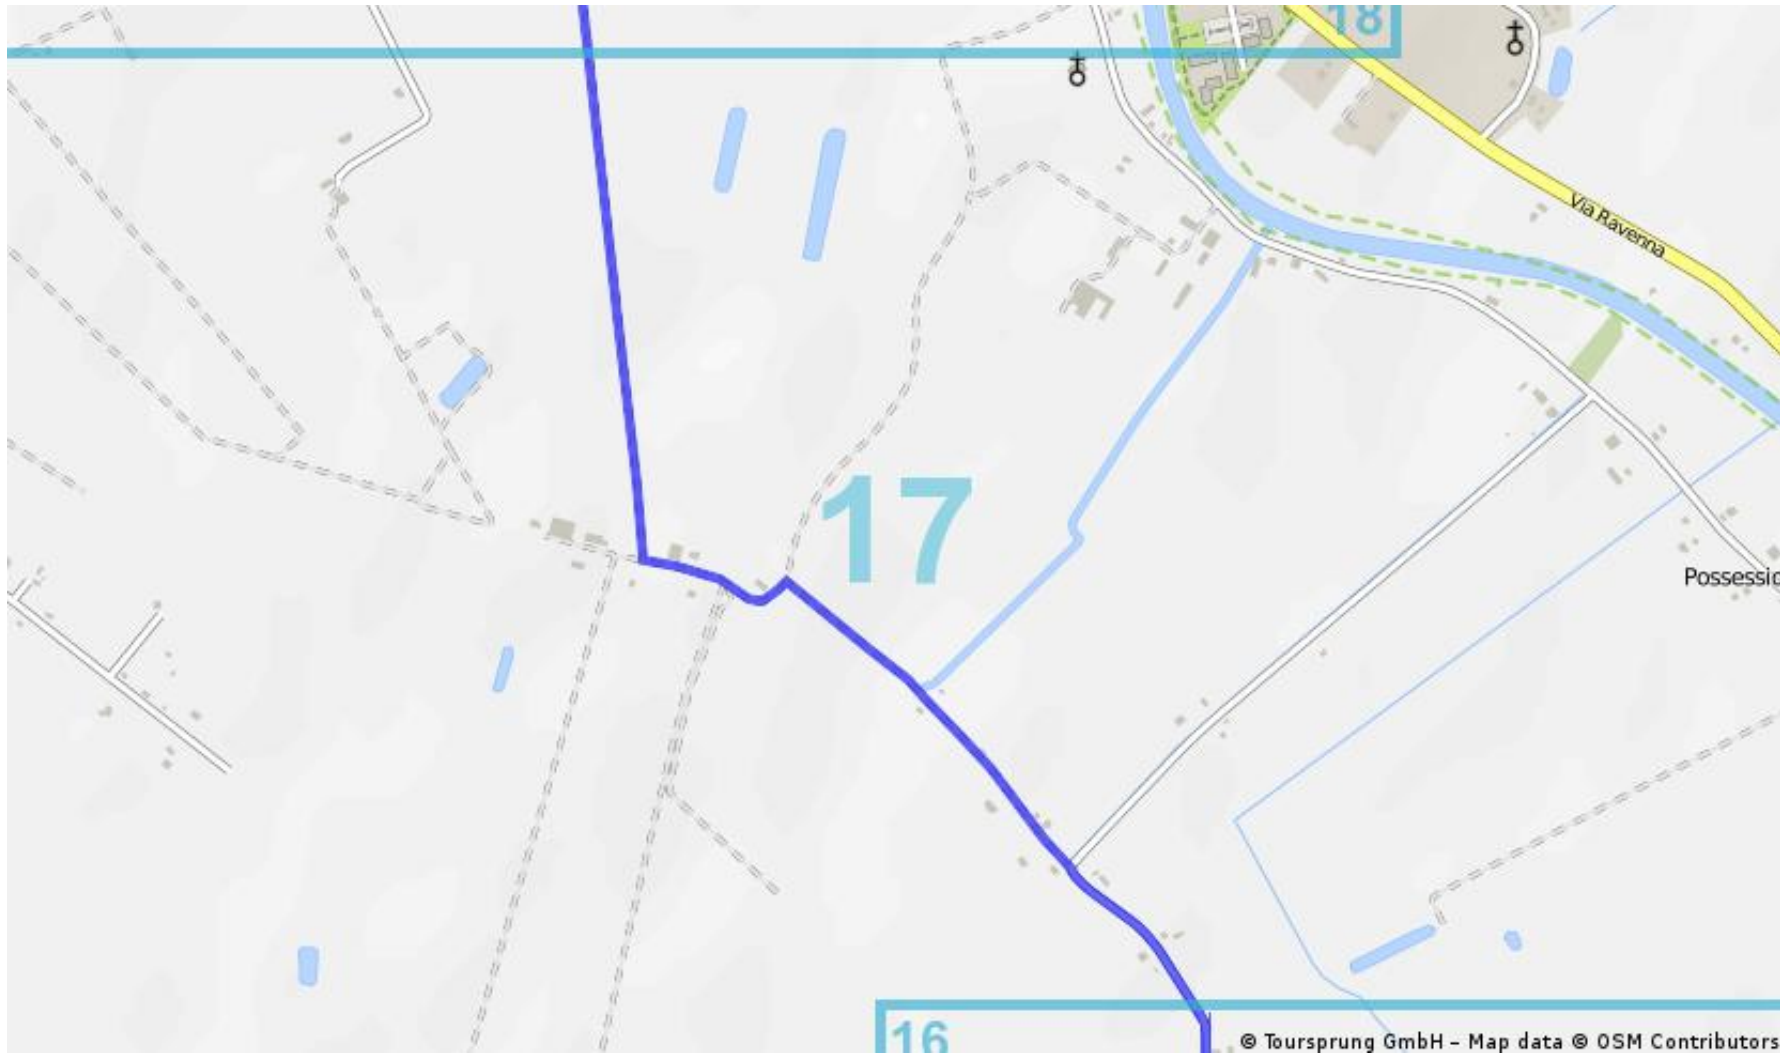

Opens route in mobile
browser or app

La_FURIOSA

by ferraralink

facile

DISTANCE: 60 km
IN SALITA 0 hm
SUPERFICIE Asfaltato
Non asfaltato
Ghiaioso

Route Overview

Route Details

Map 1 / 21

Map 2 / 21

Map 3 / 21

Map 4 / 21

Map 5 / 21

Map 7 / 21

Map 8 / 21

Map 10 / 21

Map 11 / 21

Map 12 / 21

Map 13 / 21

Map 15 / 21

Map 16 / 21

Map 17 / 21

Map 18 / 21

Map 19 / 21

Map 20 / 21

Map 21 / 21

powered by Bikemap • <http://www.bikemap.net/it/route/3316117/> • 08/12/2015