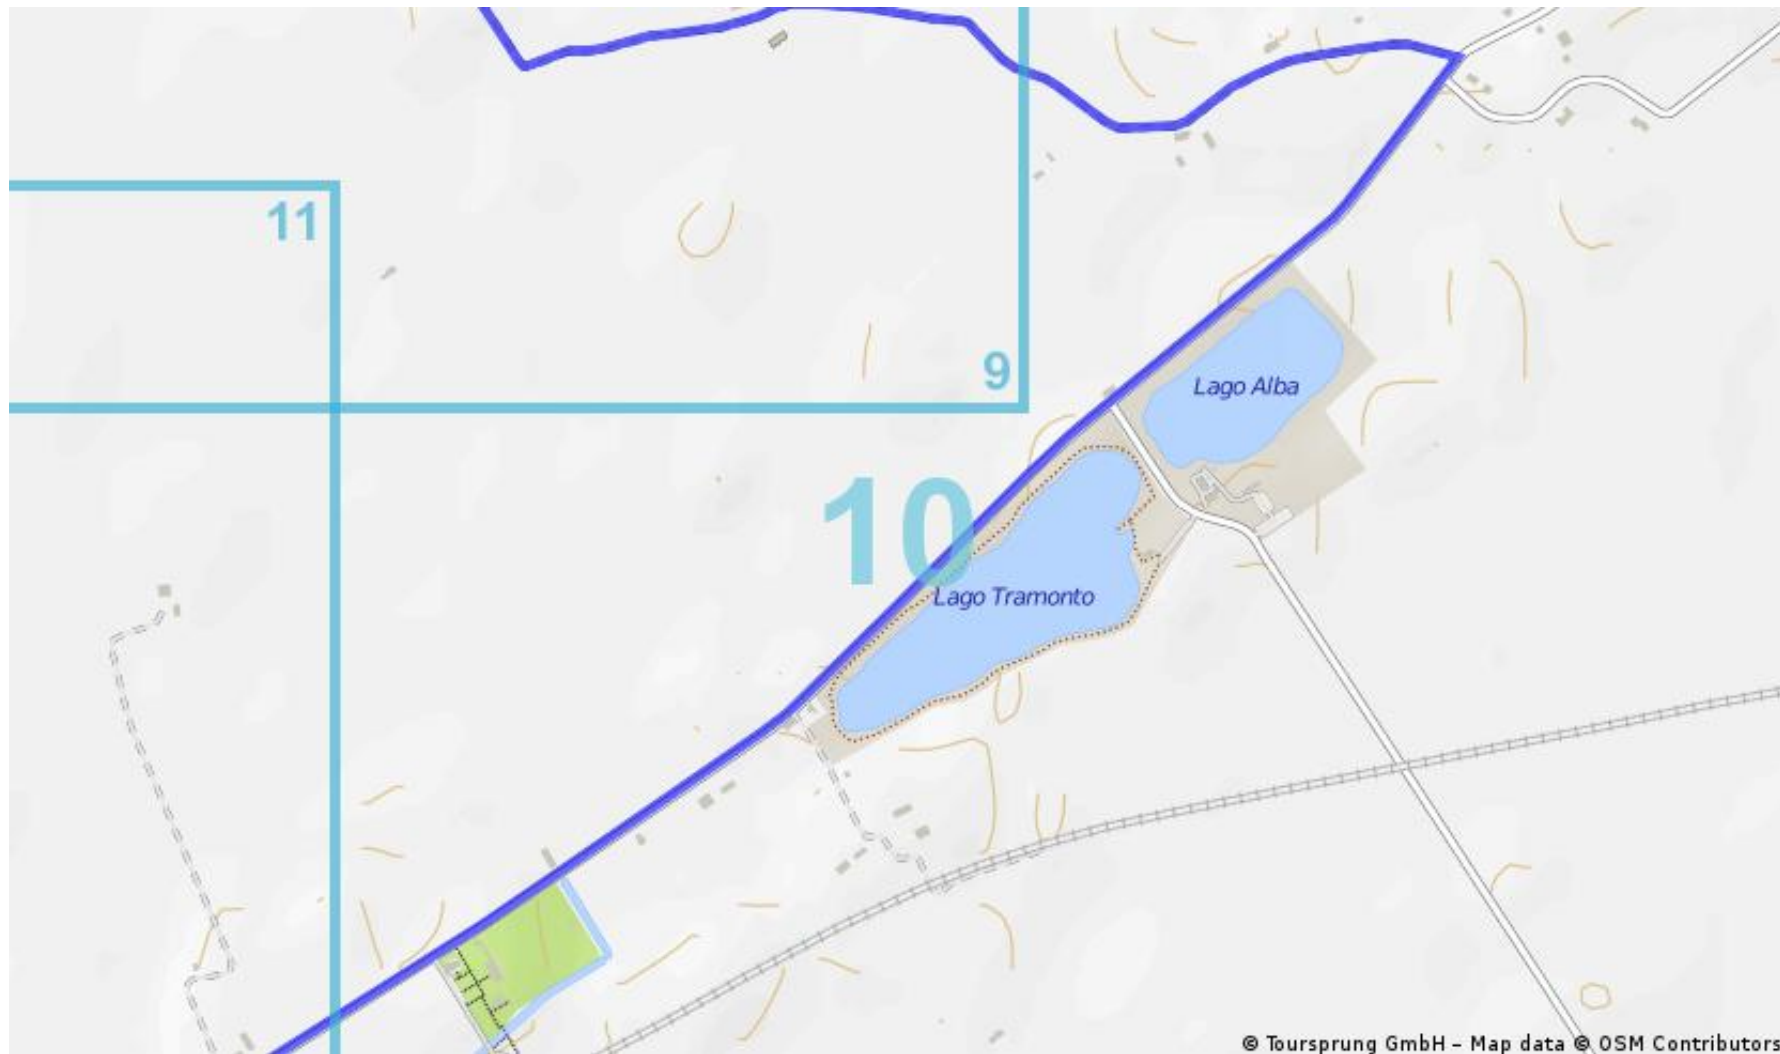

Opens route in mobile
browser or app

La_FURIOSA

by ferraralink

facile

DISTANCE: 60 km
IN SALITA 0 hm
SUPERFICIE Asfaltato
Non asfaltato
Ghiaioso

Route Overview

Route Details

Map 1 / 21

Map 2 / 21

Map 3 / 21

Map 4 / 21

Map 5 / 21

Map 7 / 21

Map 8 / 21

Map 10 / 21

Map 11 / 21

Map 12 / 21

Map 13 / 21

Map 15 / 21

Map 16 / 21

Map 17 / 21

Map 18 / 21

Map 19 / 21

Map 20 / 21

Map 21 / 21

powered by Bikemap • <http://www.bikemap.net/it/route/3316117/> • 08/12/2015