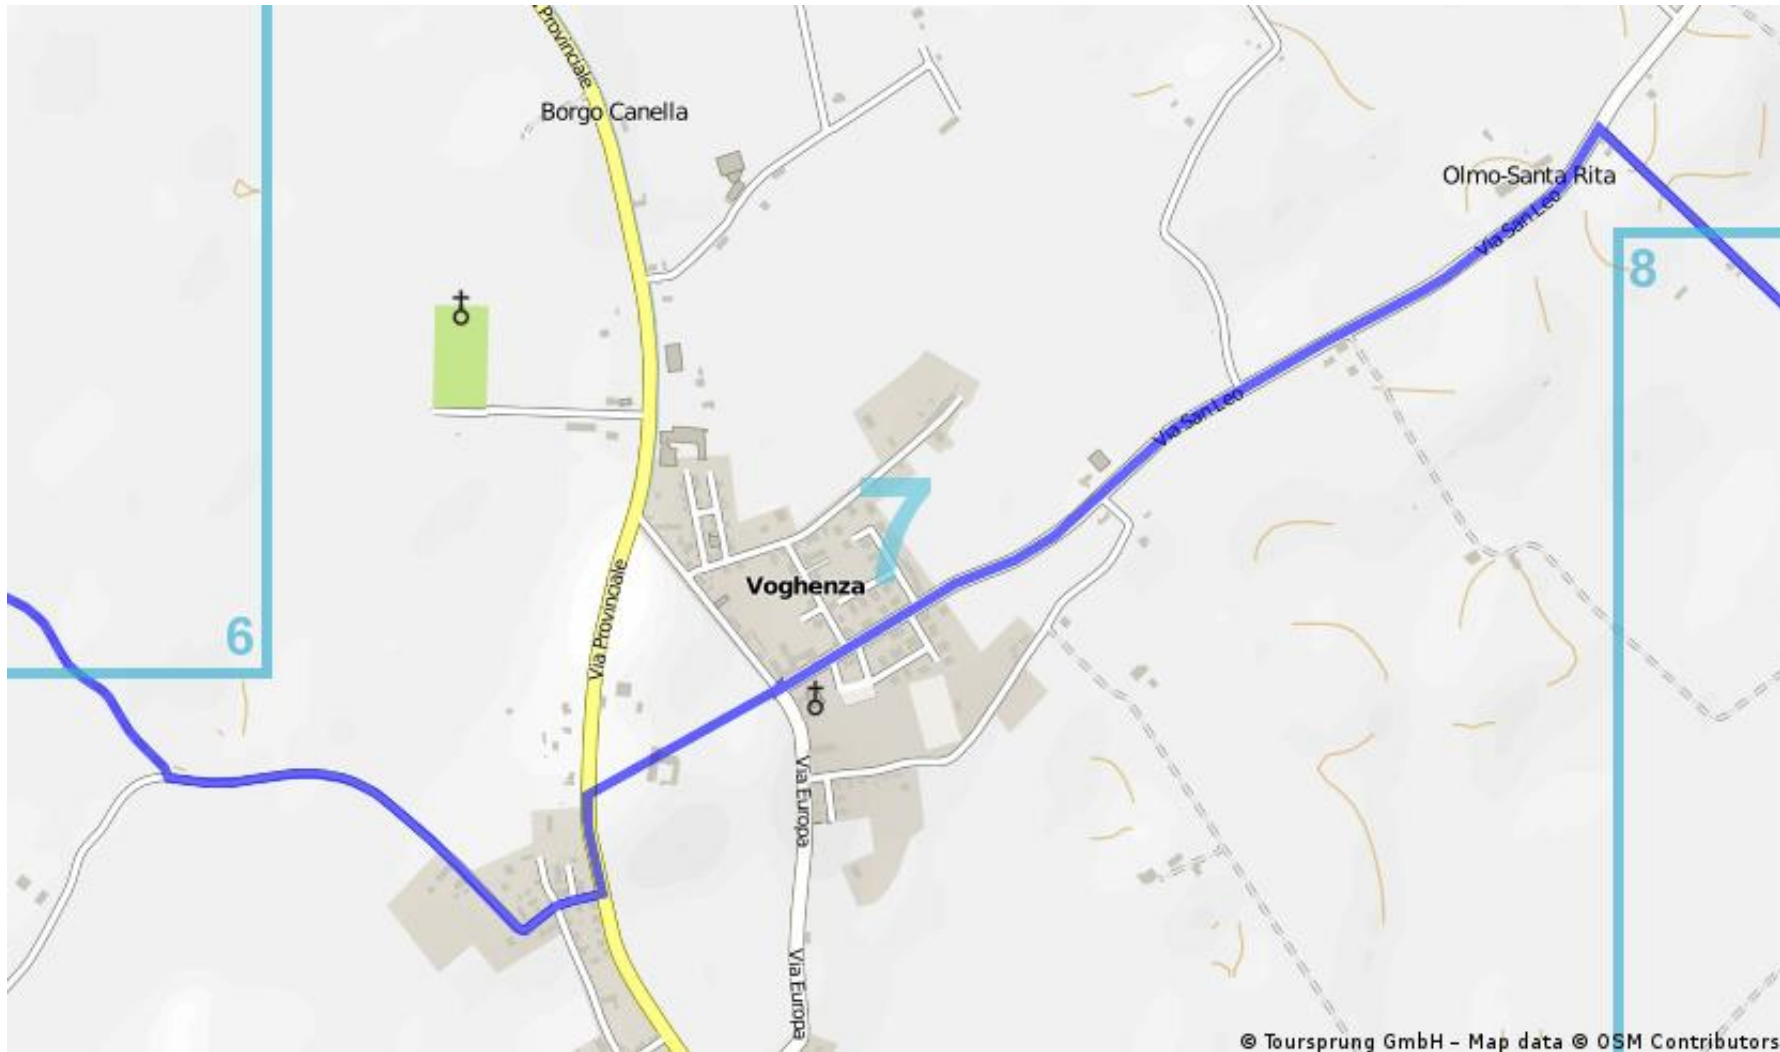

Opens route in mobile
browser or app

La_FURIOSA

by ferraralink

facile

DISTANCE: 60 km
IN SALITA 0 hm
SUPERFICIE Asfaltato
Non asfaltato
Ghiaioso

Route Overview

Route Details

Map 1 / 21

Map 2 / 21

Map 3 / 21

Map 4 / 21

Map 5 / 21

Map 7 / 21

Map 8 / 21

Map 10 / 21

Map 11 / 21

Map 12 / 21

Map 13 / 21

Map 15 / 21

Map 16 / 21

Map 17 / 21

Map 18 / 21

Map 19 / 21

Map 20 / 21

Map 21 / 21

powered by Bikemap • <http://www.bikemap.net/it/route/3316117/> • 08/12/2015