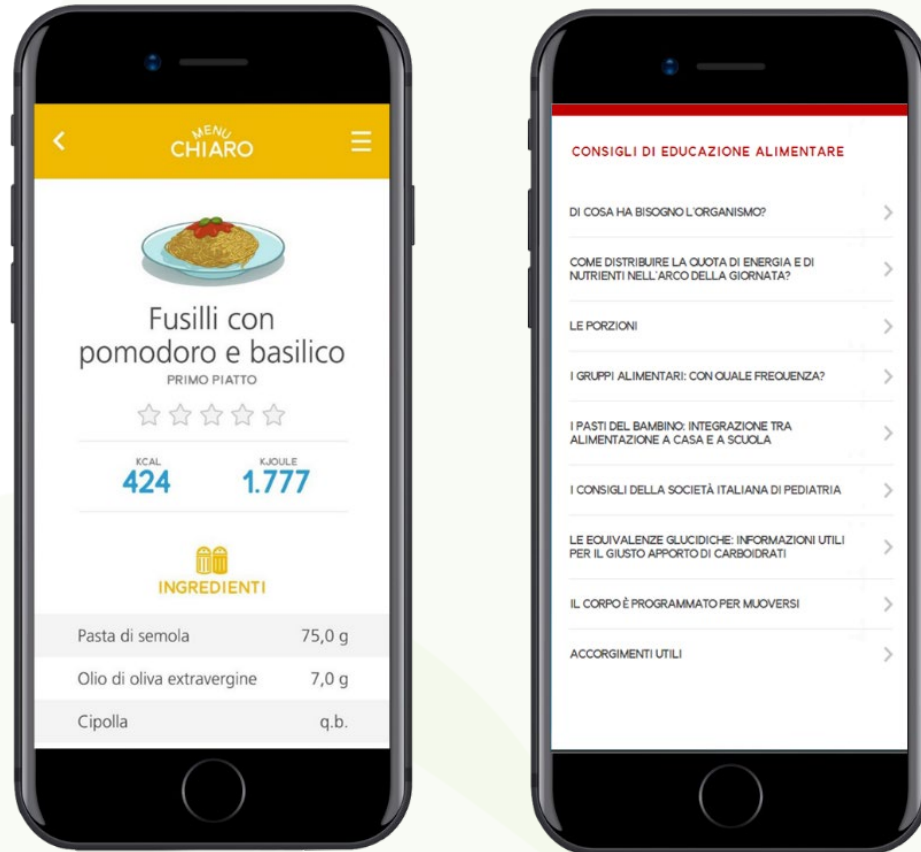

MENU CHIARO

Presentazione Web App - Comune di Ferrara

Feed the future

MENU CHIARO

LA RISTORAZIONE SCOLASTICA A PORTATA DI SMARTPHONE E PC

Menu Chiaro è la web-App sviluppata da **CIRFOOD** che consente di accedere, via **smartphone o PC**, a una descrizione chiara e dettagliata dei menu **serviti nelle scuole, dal nido fino alla scuola secondaria**. Uno strumento che sarà disponibile anche per tutti gli utenti del servizio di ristorazione scolastica del **Comune di Ferrara** e che garantirà alla cittadinanza la massima **trasparenza e accessibilità** alle informazioni sui piatti serviti quotidianamente nelle scuole.

MENU CHIARO

LA RISTORAZIONE SCOLASTICA A PORTATA DI SMARTPHONE E PC

Menu Chiaro è una web-App **semplice e immediata** che, grazie ad un'interfaccia *user friendly*, consente di raggiungere **rapidamente** le informazioni sul servizio di ristorazione scolastica.

MENU CHIARO

LA RISTORAZIONE SCOLASTICA A PORTATA DI SMARTPHONE E PC

Gli utenti possono **navigare il menu servito a scuola** e scoprire quello dei giorni successivi. Per ogni piatto è possibile visualizzare gli **ingredienti, i valori nutrizionali** con il dettaglio delle calorie e la presenza di eventuali **allergeni**.

Menu Chiaro contiene anche **due importanti sezioni** dedicate ai temi dei corretti stili di vita e dei comportamenti alimentari. La prima è il **Calcolo dell'indice di Massa Corporea**, che consente alle famiglie di avere una prima stima sullo stato di forma del proprio bambino. La seconda è dedicata ai **Consigli di Educazione Alimentare**, sviluppata in collaborazione con gli esperti di **ADI**, Associazione Italiana di Dietetica e Nutrizione Clinica.