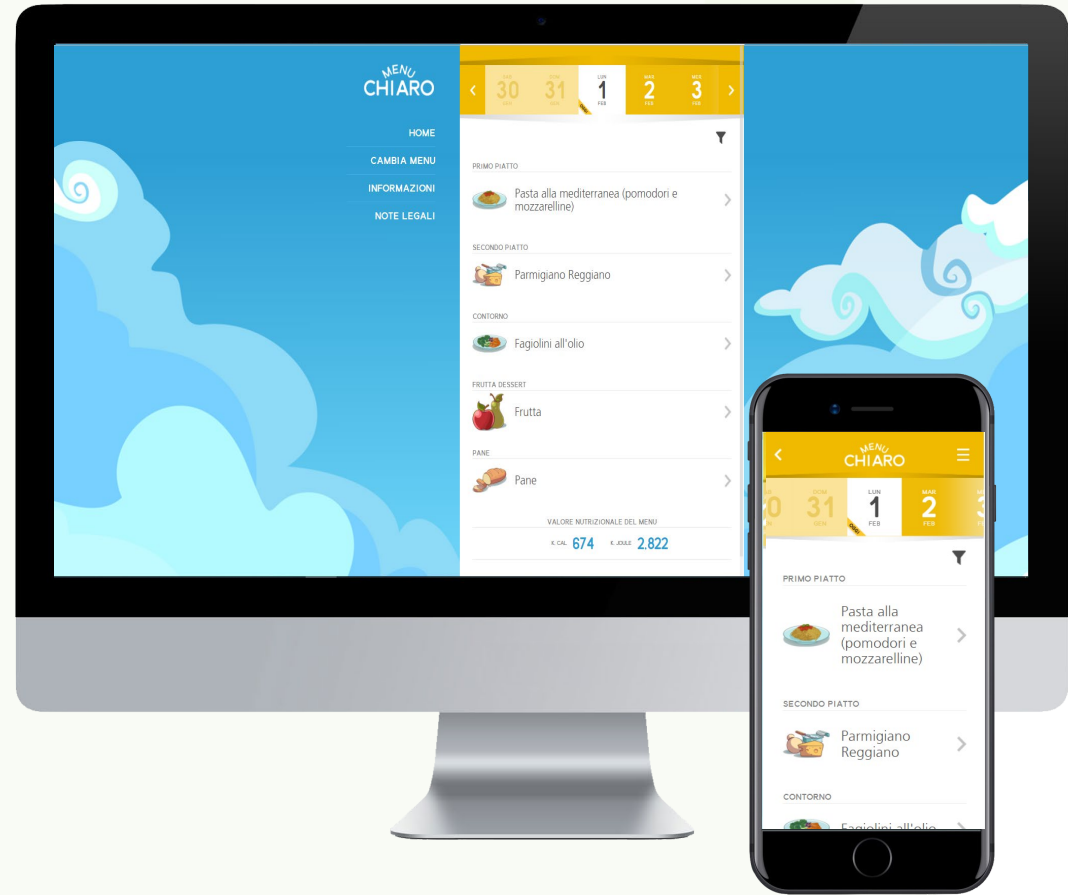

MENU CHIARO

Presentazione Web App - Comune di Ferrara

Feed the future

MENU CHIARO

LA RISTORAZIONE SCOLASTICA A PORTATA DI SMARTPHONE E PC

Menu Chiaro è la web-App sviluppata da **CIRFOOD** che consente di accedere, via **smartphone o PC**, a una descrizione chiara e dettagliata dei menu **serviti nelle scuole, dal nido fino alla scuola secondaria**. Uno strumento che sarà disponibile anche per tutti gli utenti del servizio di ristorazione scolastica del **Comune di Ferrara** e che garantirà alla cittadinanza la massima **trasparenza e accessibilità** alle informazioni sui piatti serviti quotidianamente nelle scuole.

MENU CHIARO

LA RISTORAZIONE SCOLASTICA A PORTATA DI SMARTPHONE E PC

Menu Chiaro è una web-App **semplice e immediata** che, grazie ad un'interfaccia *user friendly*, consente di raggiungere **rapidamente** le informazioni sul servizio di ristorazione scolastica.

COME ACCEDERE

GLI UTENTI POSSONO ACCEDERE ALLA WEB APP MENU CHIARO PER IL COMUNE DI FERRARA DA PC O DA SMARTPHONE, ATTRAVERSO IL PROPRIO BROWSER WEB, TRAMITE IL LINK:

<https://www.menuchiario.it/comuneferrara>

O INQUADRANDO CON LA FOTOCAMERA DEL PROPRIO SMARTPHONE IL QR CODE DI SEGUITO:

MENU CHIARO

LE FUNZIONALITÀ

VISUALIZZA IL MENU DEL GIORNO

Visualizza il menu del giorno e dei giorni successivi per pianificare e **monitorare costantemente l'alimentazione del tuo bambino.**