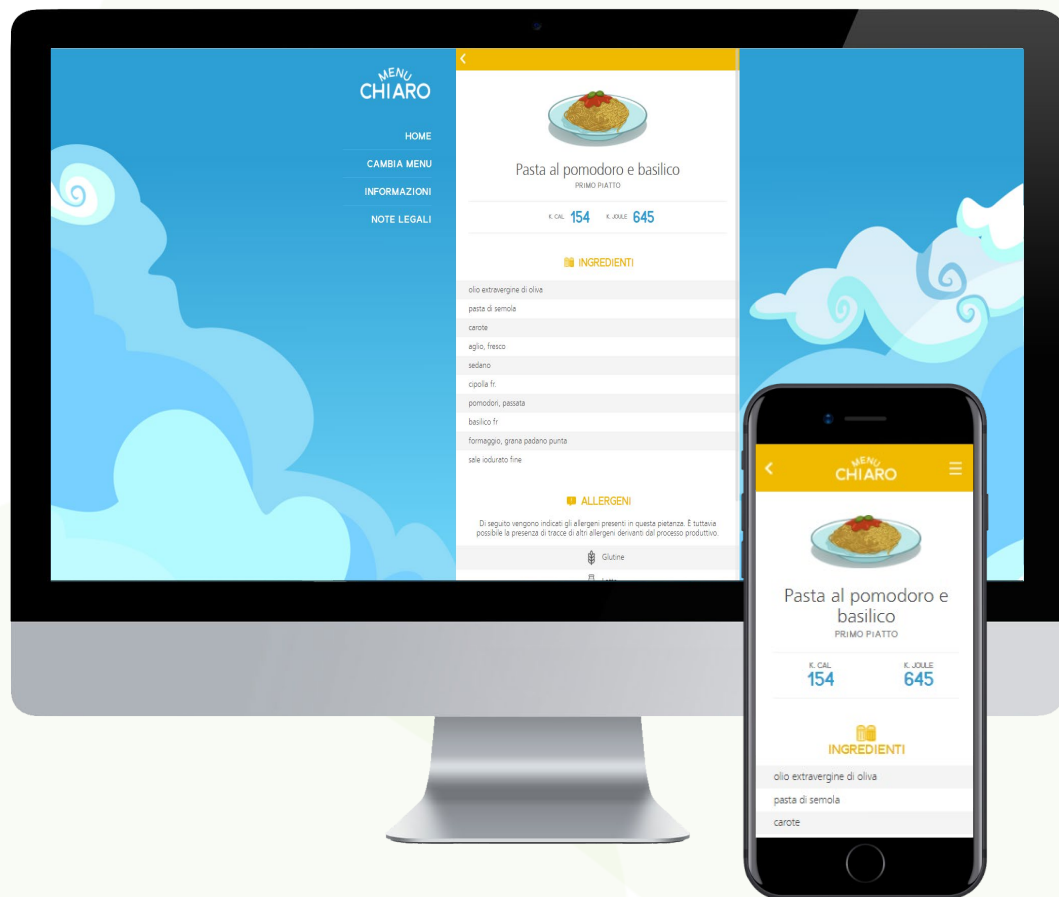

MENU CHIARO

LE FUNZIONALITÀ

ACCEDI ALLE INFO NUTRIZIONALI

Accedi a informazioni dettagliate sui piatti per visualizzare **valori nutrizionali, ingredienti e allergeni.**