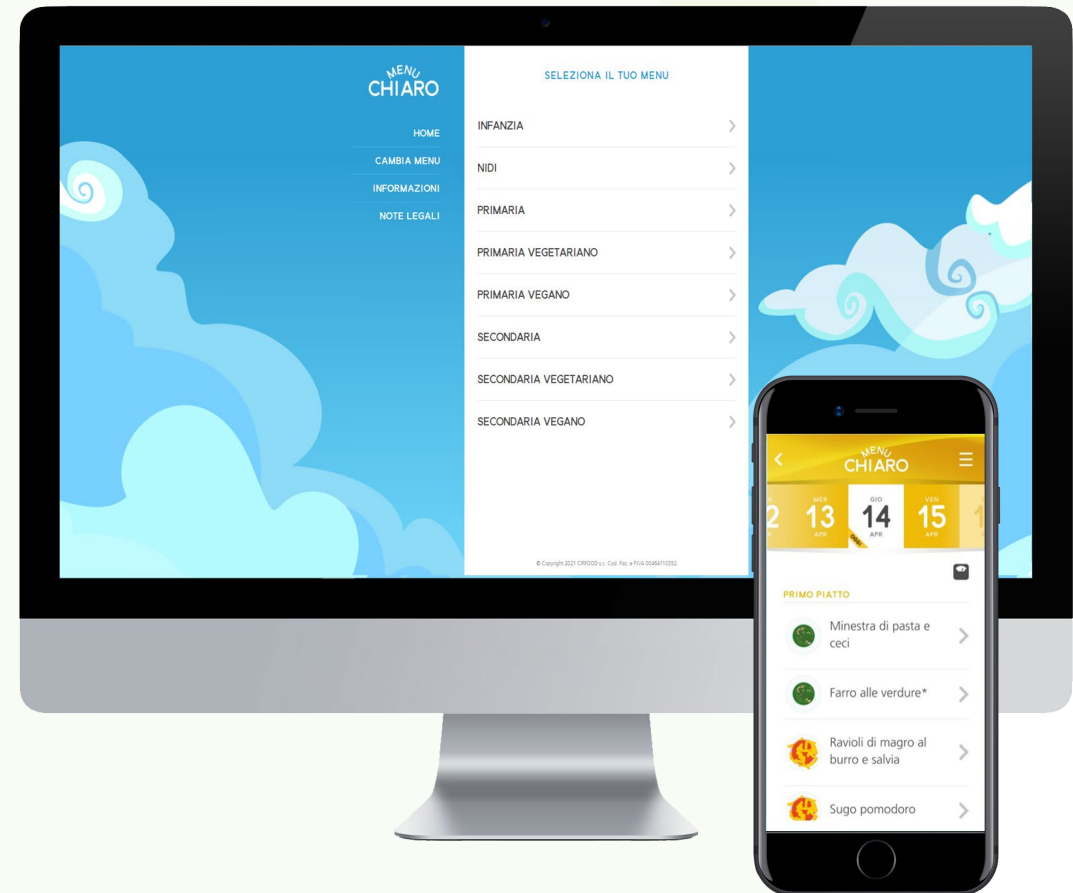

MENU CHIARO

Presentazione Web App - Comune di Ferrara

Feed the future

MENU CHIARO

LA RISTORAZIONE SCOLASTICA A PORTATA DI SMARTPHONE E PC

Menu Chiaro è la web-App sviluppata da **CIRFOOD** che consente di accedere, via **smartphone o PC**, a una descrizione chiara e dettagliata dei menu **serviti nelle scuole, dal nido fino alla scuola secondaria**. Uno strumento che sarà disponibile anche per tutti gli utenti del servizio di ristorazione scolastica del **Comune di Ferrara** e che garantirà alla cittadinanza la massima **trasparenza e accessibilità** alle informazioni sui piatti serviti quotidianamente nelle scuole.

MENU CHIARO

LA RISTORAZIONE SCOLASTICA A PORTATA DI SMARTPHONE E PC

Menu Chiaro è una web-App **semplice e immediata** che, grazie ad un'interfaccia *user friendly*, consente di raggiungere **rapidamente** le informazioni sul servizio di ristorazione scolastica.

MENU CHIARO

LA RISTORAZIONE SCOLASTICA A PORTATA DI SMARTPHONE E PC

Gli utenti possono **navigare il menu servito a scuola** e scoprire quello dei giorni successivi. Per ogni piatto è possibile visualizzare gli **ingredienti, i valori nutrizionali** con il dettaglio delle calorie e la presenza di eventuali **allergeni**.

Menu Chiaro contiene anche **due importanti sezioni** dedicate ai temi dei corretti stili di vita e dei comportamenti alimentari. La prima è il **Calcolo dell'indice di Massa Corporea**, che consente alle famiglie di avere una prima stima sullo stato di forma del proprio bambino. La seconda è dedicata ai **Consigli di Educazione Alimentare**, sviluppata in collaborazione con gli esperti di **ADI**, Associazione Italiana di Dietetica e Nutrizione Clinica.